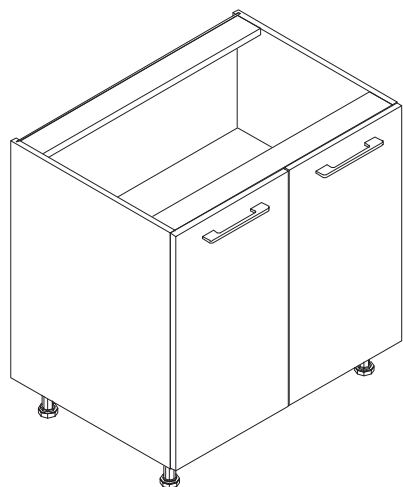

zbirni artikl article	Š/D/V (bez nogica) W/D/H (without legs)	korpus base frame	fronta A front	kom pcs	set 4 nogice (v - 10 cm) + 1 ručkica 4 legs (h - 10 cm) + 1 handle	cijena price
VIG30DOI*	30 x 58 x 72 cm	KOR30BD	VR30I*	1	VIGSETD1R	
VIG40DOI*	40 x 58 x 72 cm	KOR40BD	VR40I*	1	VIGSETD1R	
VIG45DOI*	45 x 58 x 72 cm	KOR45BD	VR45I*	1	VIGSETD1R	
VIG50DOI*	50 x 58 x 72 cm	KOR50BD	VR50I*	1	VIGSETD1R	
VIG60DOI*	60 x 58 x 72 cm	KOR60BD	VR60I*	1	VIGSETD1R	

zbirni artikl article	Š/D/V (bez nogica) W/D/H (without legs)	korpus base frame	fronta A front	kom pcs	1 ručkica 1 handle	cijena price
VIG50DOSI*	50 x 58 x 72 cm	KOR50SBD	VR50I*	1	VIGSETD1R	
VIG60DOSI*	60 x 58 x 72 cm	KOR60SBD	VR60I*	1	VIGSETD1R	