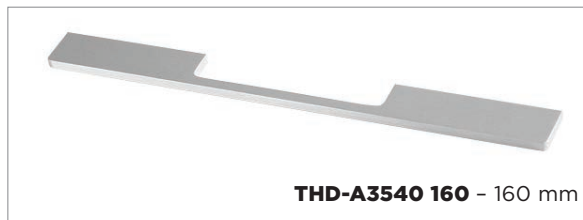

uključeno u cijenu / *included in price*