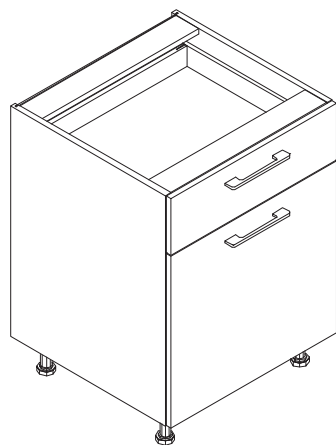

VIG 60 L1SI*

***BS** bijela sjaj | *white gloss*

***SI** siva sjaj | *grey gloss*

***HR** hrast natur | *oak natur*

***HN** hrast north classic | *oak north classic*

soft **close**

ELEMENT - 1 VRATA + 1 LADICA
BASE CABINET - 1 DOOR + DRAWER

zbirni artikli <i>article</i>	Š/D/V (bez nogica) <i>W/D/H (without legs)</i>	korpus <i>base frame</i>	fronta <i>front</i>	kom <i>pcs</i>	ladica <i>drawer</i>	kom <i>pcs</i>	set 4 nogice (v - 10 cm) + 2 ručkice <i>4 legs (h - 10 cm) + 2 handles</i>	cijena <i>price</i>
VIG60L1SI*	60 x 58 x 72 cm	KOR60L1SBD	VR601LI*	1	FL60SPI*	1	VIGSETD2R