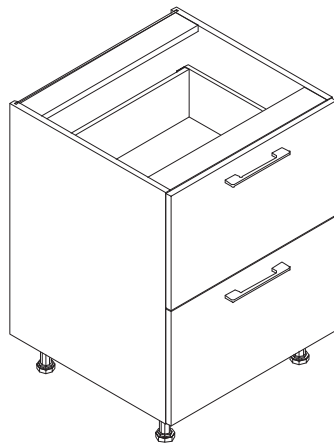

zbirni artikli <i>article</i>	Š/D/V (bez nogica) <i>W/D/H (without legs)</i>	korpus <i>base frame</i>	fronta <i>front</i>	kom <i>pcs</i>	ladica <i>drawer</i>	kom <i>pcs</i>	set 4 nogice (v - 10 cm) + 2 ručkice <i>4 legs (h - 10 cm) + 2 handles</i>	cijena <i>price</i>
VIG60L1SI*	60 x 58 x 72 cm	KOR60L1SBD	VR601LI*	1	FL60SPI*	1	VIGSETD2R	