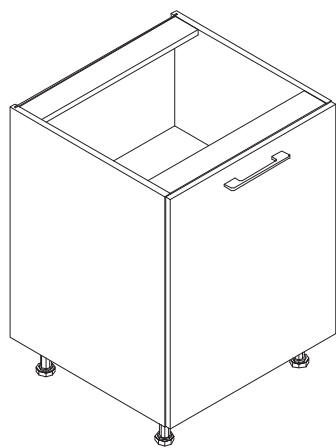

zbirni artikl article	Š/D/V (bez nogica) W/D/H (without legs)	korpus base frame	maska mask	kom pcs	set 4 nogice (v - 10 cm) + 1 ručkica 4 legs (h - 10 cm) + 1 handle	cijena price
VIG20DOIZI*	20 x 58 x 72 cm	KOR20IBD	MAI20I*	1	VIGSETD1R	
VIG30DOIZI*	30 x 58 x 72 cm	KOR30IBD	MAI30I*	1	VIGSETD1R	