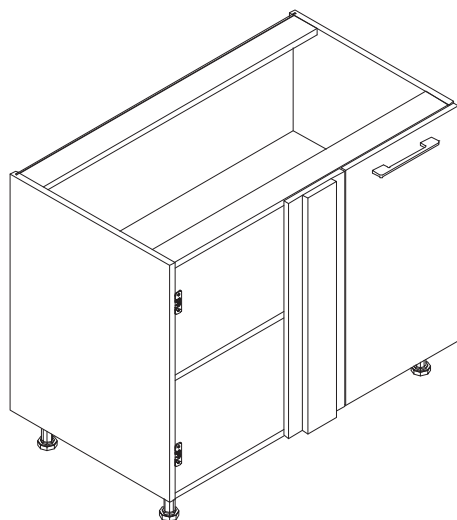

VIG 100 DOI*

*BS bijela sjaj | *white gloss*

*SI siva sjaj | *grey gloss*

*HR hrast natur | *oak natur*

*HN hrast north classic | *oak north classic*

ELEMENT - 2 VRATA
BASE CABINET - 2 DOORS

zbirni artikl article	Š/D/V (bez nogica) W/D/H (without legs)	korpus base frame	fronta front	kom pcs	set 5 nogica (v - 10 cm) + 1 ručkica 5 legs (h - 10 cm) + 1 handle	cijena price
VIG100DOI*	100 x 58 x 72 cm	KOR100KBD	VR40I*	1	VIGSETDK1R	

odatno MAK20I* i MAK7I* (maske u boji za kut) / *additional MAK20I* and MAK7I* (masks in color for corner)*