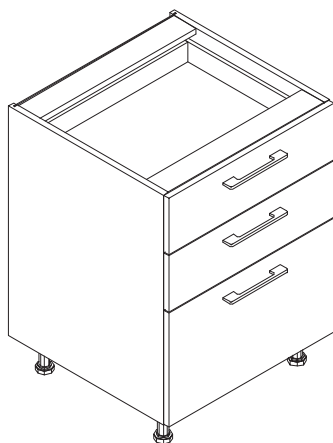

VIG 40 L3SI*
60
80
90

*BS bijela sjaj | *white gloss*

*SI siva sjaj | *grey gloss*

*HR hrast natur | *oak natur*

*HN hrast north classic | *oak north classic*

soft →
close |

ELEMENT - 2 PLITKE + 1 DUBOKA LADICA
BASE CABINET - 2 SHALLOW + 1 DEEP DRAWER

zbirni artikl article	Š/D/V (bez nogica) W/D/H (without legs)	korpus base frame	ladica A drawer	kom pcs	ladica B drawer	kom pcs	set 4 nogice (v - 10 cm) + 3 ručkice 4 legs (h - 10 cm) + 3 handles	cijena price
VIG40L3SI*	40 x 58 x 72 cm	KOR40L3SBD	FL40SPI*	2	FL40SDI*	1	VIGSETD3R	
VIG60L3SI*	60 x 58 x 72 cm	KOR60L3SBD	FL60SPI*	2	FL60SDI*	1	VIGSETD3R	
VIG80L3SI*	80 x 58 x 72 cm	KOR80L3SBD	FL80SPI*	2	FL80SDI*	1	VIGSETD3R	
VIG90L3SI*	90 x 58 x 72 cm	KOR90L3SBD	FL90SPI*	2	FL90SDI*	1	VIGSETD3R