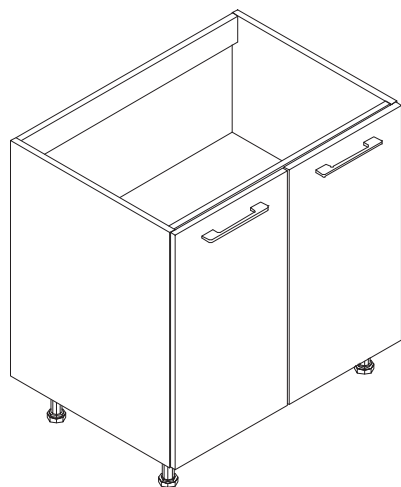

VIG 80 DOSI*
90

***BS** bijela sjaj | *white gloss*

***SI** siva sjaj | *grey gloss*

***HR** hrast natur | *oak natur*

***HN** hrast north classic | *oak north classic*

ELEMENT ZA SUDOPER - 2 VRATA
BASE CABINET FOR SINK - 2 DOORS

zbirni artikl article	Š/D/V (bez nogica) W/D/H (without legs)	korpus base frame	fronta A front	kom pcs	set 4 nogice (v - 10 cm) + 2 ručkica 4 legs (h - 10 cm) + 2 handles	cijena price
VIG80DOSI*	80 x 58 x 72 cm	KOR80SBD	VR40I*	2	VIGSETD2R	
VIG90DOSI*	90 x 58 x 72 cm	KOR90SBD	VR45I*	2	VIGSETD2R