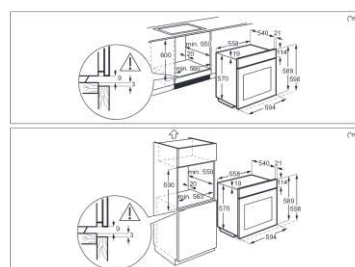

EOF4P74X

(Šifra: 199562)

Prep. neobav. MPC: **499 €**

Electrolux ugradbena višefunkcijska pećnica s kružnim grijačem, zapremina pećnice 72 l, razred energetske učinkovitosti A+. Dimenzije uređaja (VxŠxD): 59,4 x 59,4 x 56,9 cm. Premaz protiv otisaka prstiju Razine pečenja: 3 Pirolytičko samočišćenje Podsjetnik za pirolitičko čišćenje Automatski prijedlog temperature Elektronsko reguliranje temperature Automatsko sigurnosno gašenje

Prikaz zaostale temperature Upravljačke komande na izvlačenje

Shema ugradnje: