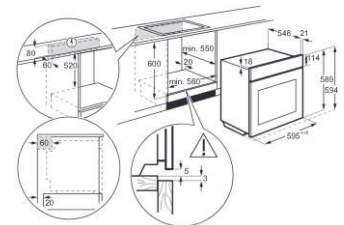

EOD6P66WX

(Šifra: 234169)

Ugradbena pirolitička pećnica 600 SteamBake s ventilatorom, Zapremina 72 L, Energetska klasa A+, Boja: inox s premazom protiv otisaka prstiju, Ravnomjerno grijanje pećnice vrućim zrakom, LED interaktivni ekran, Mehanički prekidači i kontrole na uvlačenje, 9 funkcija, Pizza mod, 21 program, SmartKitchen Vrata s 3 izolacijska stakla i Velvet

Vrata s 3 izolacijska stakla i Velvet Closing® s nježnim zatvaranjem, OPREMA: 1 plitica + 1 rešetka, Pečenje u 3 razine, Fast Heat Up – brzo zagrijavanje, Prikaz temperature: zadana, stvarna, preostala, indikator preostale temperature, Pirolitičko čišćenje, Upotreba preostale topline, Dimenzije u cm: 59,4 V x 59,6 Š x 56,9 D

Prep. neobav. MPC: **549 €**

Shema ugradnje: