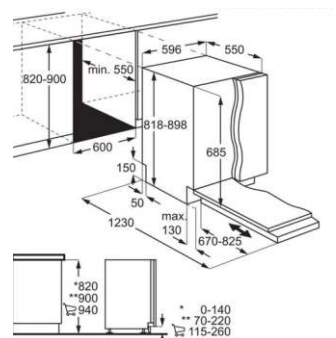

FSE74718P

(Šifra: 208052)

AEG

Ugradbena perilica suđa 7000 MaxiFlex 60 cm, Quickselect, 15 kompleta, Energetska klasa D, INVERTER motor, 44 dB, Elektroničke kontrole gore s gumbima, LED zaslon, BeamOnFloor® projekcija na pod AirDry prirodno sušenje – autootvaranje vrata, Autoisključivanje, QuickSelect – slider za optimalan odabir ciklusa, Treća dodatna gornja mlaznica, SatelliteClean donja mlaznica; 5

razina prskanja, 3 košare – dolje, mala FlexiLift, gore MaxiFlex 7 programa, 4 temperature AutoSense 45°-70°, Eco, Machine care, Brzi 30 MIN, ExtraSilent, GlassCare, XtraPower, SENSORLOGIC – senzor zaprljanosti vode i količine suđa, Odgoda početka 1 – 24 h, Potrošnja 11 L, AQUA CONTROL sustav za vodu, Klizne šarke, Dimenzije u cm: 82 V x 60 Š x 57 D

Prep. neobav. MPC: **799 €**

Shema ugradnje: