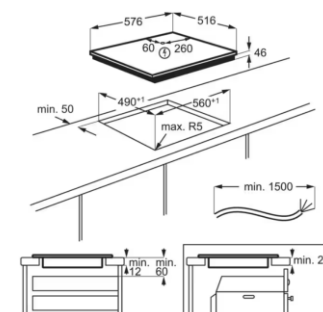

Indukcijska ploča 600 Bridge, Samostalna indukcijska ploča 60 cm, 4 zone, Power Boost zagrijavanje, CleverHeat™ – kontrola po zonama s mogućnošću upotrebe preostale topline, KONTROLE: – Pozicionirane dolje, bijele – Klizne kontrole uz Direct Touch – precizno i trenutno namještanje, ELEKTRONIKA: – 3-stupanjski indikator preostale topline po

zonama, minutni podsjetnik H2H kontrola nape pomoću ploče, TIMER: programabilni timer s isključivanjem, odbrojavanjem i Eco Timer – Automatsko isključivanje sa zvučnim alarmom, SIGURNOST: – Zaključavanje, roditeljsko zaključavanje, Windmill, BOJA: crna, Promise XL – INOX, zakošeni, "Snap in" – jednostavna ugradnja, Dimenzije u cm: 4,6 ugr. V x 57,6 Š x 51,6 D

Shema ugradnje: