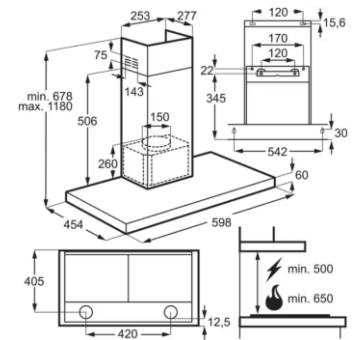

Kaminska napa 8000 Breeze,
Širine 60cm,
Boja inox sa premazom protiv otisaka prstiju,
Energetska klasa A,
H2H kontrola nape putem ploče,
Upravljanje dodirnim prekidačima, 3 brzine + Intensive + Breeze,
Max. Usis: Extrakcija 720m³/h, Recirkulacija 505m³/h,
NAČIN RADA: odvod ili kruženje (zahtjeva ugradnju ugljenog filtera mirisa),

FILTERI UKLJUČENI: 2x filter masnoće INOX Aluminium Mesh,
OPCIONALNI FILTERI: 2x ugljeni filter mirisa - ECFB01,
Indikatori zapunjenosti filtera masnoće i ugljenog,
2 LED svjetla,
Buka 68/53dB,
Dodatna oprema: Llong Life karbon filter MCFB46,
Super Perform Long Life MCFB69 ,
Dimenzije nape u cm: 59.8 Š x 45.4 D

Shema ugradnje: