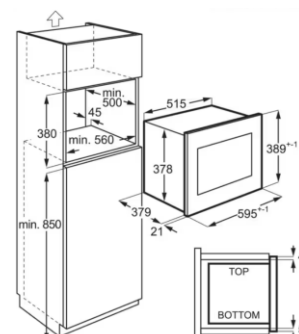

Ugradbene mikrovalne pećnice

MSB2547D-M (Šifra: 172315)

AEG

Prep. neobav. MPC: **399 €**

Ugradbena mikrovalna pećnica s grillom, 25 L, Boja: izvana inox s premazom protiv otisaka prstiju, unutra inox, vrata prozirno staklo, Snaga: 900 W, grilla 1000 W, 8 stupnjeva snage mikrovalova, 3 načina rada – Mikrovalno, Grill i Kombinirano, Elektroničko "Easy Touch" upravljanje, Ručni programi: Kuhanje, Pečenje, Odležavanje i Podgrijavanje,

Auto programi prema težini: Odležavanje i Kuhanje, Kuhanje u fazama: 3 programa u nizu, Dimenzije u cm: 38,8 V x 59,5 Š x 40 D

Shema ugradnje: