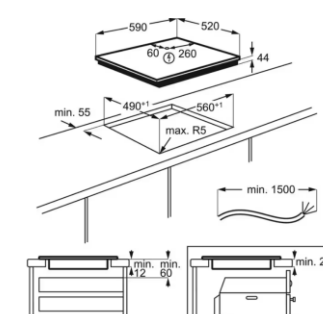

dodirnih kontrola CountUp Timer EcoTimer™ Funkcija CleverHeat™ Dimenzije uređaja ŠxD, mm: 590 x 520

Shema ugradnje:

**EIS67453**

(Šifra: 240567)

Prep. neobav. MPC: **629 €**

Electrolux 700 SenseBoil ugradbena induksijska ploča širine 60 cm  
Dimenzije za ugradnju VxŠxD, mmx560x490  
Dimenzija ploče za kuhanje 44x560x490  
Dimenzija, mm 590x520  
Senzor vrenja  
Hob2Hood® za potpunu praktičnost  
Spojite zone za više prostora pomoću funkcije Bridge  
Izravna dodirna kontrola za svaku zonu