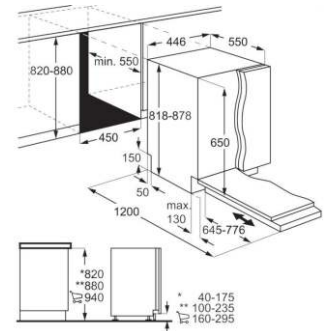

EEM43200L

(Šifra: 203484)

Ugradbena perilica suđa 700 MaxiFlex 45 cm, 10 kompleta, Energetska klasa E, INVERTER motor, 44 dB, Elektroničke kontrole gore s gumbima, LED display, BeamOnFloor® projekcija na pod, AirDry prirodno sušenje – auto otvaranje vrata, Auto isključivanje, QuickSelect – slider za optimalan odabir ciklusa, Dual Spray mlaznica, Treća dodatna gornja mlaznica, SatelliteClean donja mlaznica, 5

razina prskanja, 3 košare – dolje, mala FlexiLift, gore ladica za pribor MaxiFlex, 8 programa, 4 temperature 45 °C – 70 °C, 160 minuta, 60 minuta, 90 minuta, AUTO Sense, Eco 50°, Machine Care, Brzi 30 minuta, Rinse & Hold, GlassCare System, XtraPower, Odgoda početka 1 h – 24 h, Potrošnja 9,9 L, AQUA CONTROL sustav za vodu, Klizne šarke, Dimenzije u cm: 81,8 V x 44,6 Š x 55 D

Prep. neobav. MPC: **549 €**

Shema ugradnje: