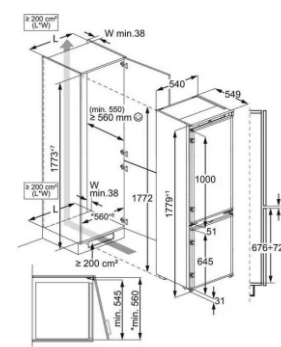

Dimenzije VxŠxD (mm):

1772x546x549

Dimenzije za ugradnju VxŠxD (mm):

1780x560x550

Energetski razred C

Shema ugradnje:

**5**  
 2+3  
 GODINE  
 GARANCIJE  
 (u okviru pripreme)