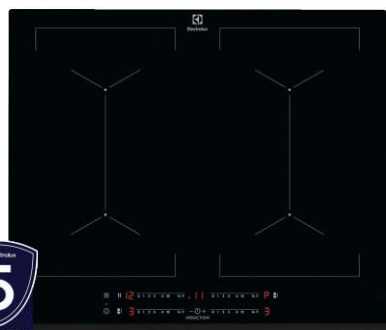

## EIV644

(Šifra: 182775)

Prep. neobav. MPC: **519 €**

Electrolux MultipleBridge ugradbena ploča širine 60 cm. Indukcijska ploča 600 Bridge omogućuje kombiniranje dvije odvojene zone za kuhanje u jednu veliku površinu. S automatski podešenim postavkama temperature i vremena, idealno je za tepsije i posude za pečenje. Indukcijska ploča Ploča sa kosim rubom Direktan pristup: tehnologija kliznih