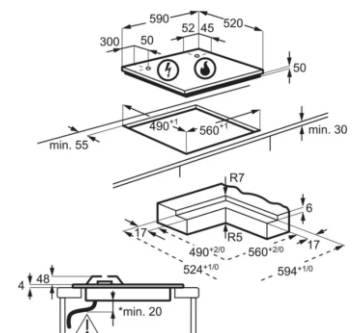

HDB64623NB (Šifra: 230612)

AEG

Prep. neobav. MPC: **569 €**

Shema ugradnje: