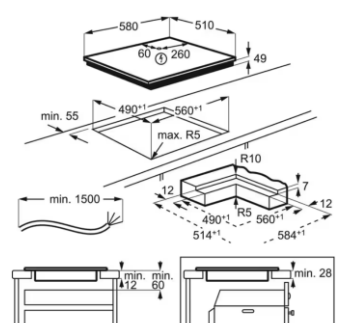

IKE64441IB (Šifra: 206777)

AEG

Prep. neobav. MPC: **479 €**

Shema ugradnje: