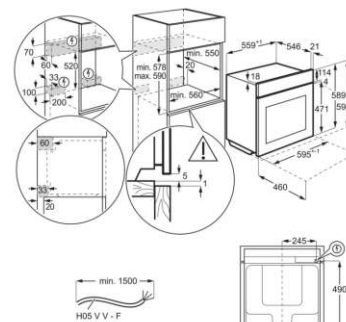

SenseCook pećnica
Višefunkcijska pećnica s kružnim
grijačem
Podsjetnik za pirolitičko čišćenje
VelvetClosing za nježno zatvaranje
vrata, Automatsko osvjetljenje
pećnice prilikom otvaranja vrata
Opcija brzog zagrijavanja
Elektronsko reguliranje temperature
Automatski prijedlog temperature
Automatski programi prilagođeni
težini namirnica
Automatsko sigurnosno gašenje

Prikaz zaostale temperature
Lako postavljanje rešetka
Rashladni ventilator. Jednostavno
čišćenje vrata
Teleskopske vodilice teleskopske
vodilce za 1 nivo, premještajuće su
uključene
Neto veličina unutrašnjosti, l: 71
Dimenzije VxŠxD, mm: 594x595x567
Dimenzije za ugradnju: 590x560x550
Klasa energetske učinkovitosti: A++

Shema ugradnje: