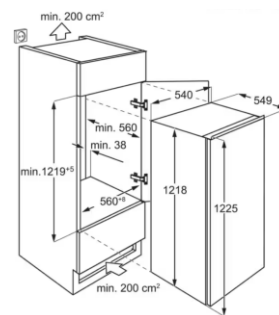

Electrolux 500 potpuno ugradbeni
hladnjak visine 121,8 cm.
Neto zapremnina hladnjaka: 207 l.
Automatsko odmrzavanje hladnjaka.
Mehanička kontrola temperature.
Energetski razred: E.
Broj i vrsta polica hladnjaka: 4
široke, Foil on Plastic
Posude za jaja: 1 za 6 jaja
Široke ladice hladnjaka: 1 široka
Osvjetljenje hladnjaka: LED svjetlo
Boja i dizajn hladnjaka: bijela
Položaj šarki na vratima: desno,

Shema ugradnje: