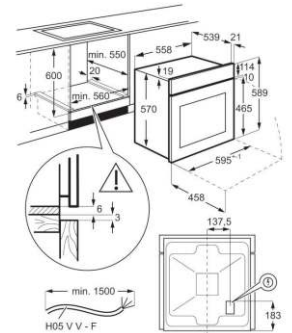

EOD6P66X

(Šifra: 221487)

Ugradbena pirolitička pećnica 600 SteamBake s ventilatorom, Zapremina 72 L, Energetska klasa A+, Boja: inox s premazom protiv otisaka prstiju, Ravnomjerno grijanje pećnice vrućim zrakom, LED interaktivni ekran, Mehanički prekidači i kontrole na uvlačenje, 9 funkcija, Pizza mod, 21 program Vrata s 3 izolacijska stakla i Velvet

Closing® s nježnim zatvaranjem, OPREMA: 1 plitica + 1 rešetka, Pečenje u 3 razine, Fast Heat Up – brzo zagrijavanje, Prikaz temperature: zadana, stvarna, preostala, indikator preostale temperature, Pirolitičko čišćenje, Upotreba preostale topline, Dimenzije u cm: 59,4 V x 59,6 Š x 56,9 D

Prep. neobav. MPC: **529 €**

Shema ugradnje: