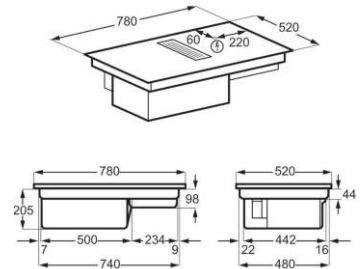

KCC83443

(Šifra: 223847)

Prep. neobav. MPC: **1.399 €**

Indukcijska ploča s integriranom napom 80 cm. Tehnologija Hob2Hood® omogućuje vam da se usredotočite na hranu dok vaša ploča za kuhanje i ekstraktor besprijekorno rade za vas. Filter 2u1 uključuje i filter za ugljen i masnoću kako bi kuhinjski zrak bio svjež.

Funkcija sigurnosnog zaključavanja za djecu
Automatsko brzo isključivanje
Indikator zasićenosti filtra masnoće

Indikator zasićenosti karbonskog filtra

Dimenzija, mm: 780x520
Dimenzija ploče za kuhanje: 212x750x490
Otvor za zrak, mm: 220
Recirkulacija min, m³/h: 250
Recirkulacija intenzivna, m³/h : 575
Recirkulacija maks, m³/h: 465

Shema ugradnje: