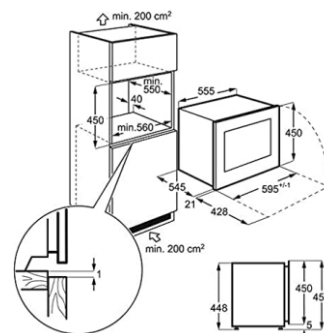

Hladnjak za vino 49 L
Zapremnina: 18 boca
Energetska klasa F
39 dB
Staklena crna vrata s INOX završetkom
Elektroničke kontrole na dodir s LCD pokazivačem u hladnjaku
LED unutrašnje osvetljenje
Temperatura +5 °C – +20 °C
2 velike drvene police + 1 dno hladnjaka
Dimenzije u cm: 45

Shema ugradnje: