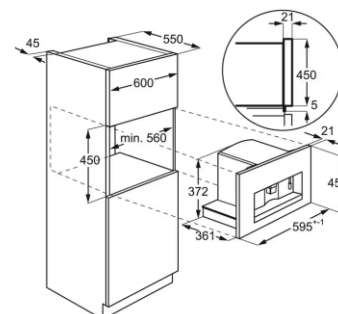

KBC85Z

(Šifra: 230595)

Kapacitet spremnika za vodu, l: 1.8
Kapacitet mlinca za kavu: 200
Boja: Crna
Dimenzije za ugradnju: 450x560x550
Napon, V: 220-240
Potreban osigurač: No
Frekvencija, Hz: 50/60
Specifikacije
Automatska priprema cappuccina
Pozadinsko svjetlo
Pogodan za mljevenu kavu
Indikator napunjenosti vode
Indicator for full used coffee drawer

Indikator napunjenosti zrna kave
Auto start opcija
Boja: Crna

Prep. neobav. MPC: **2.999 €**

Shema ugradnje: