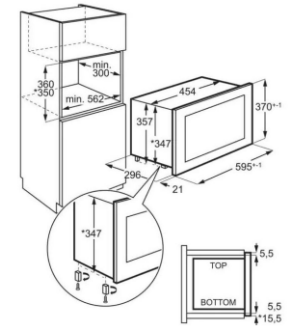

MMB1756SEB (Šifra: 221440)

AEG

Prep. neobav. MPC: **499 €**

Shema ugradnje: