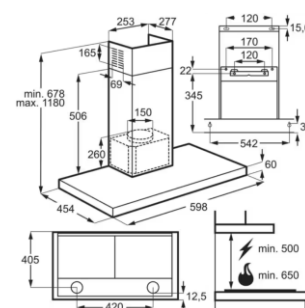

LFT766X

(Šifra: 191305)

Kaminska napa 700 Breeze, Širina 60 cm,
Boja inox s premazom protiv otisaka prstiju,
Energetska klasa A,
H2H kontrola nape pomoću ploče,
Touch upravljanje prekidačima na dodir,
3+1 brzine (3x standardne + 1x intenzivno),
Maks. usis 615 m³/h,
NAČIN RADA: odvod ili kruženje – ugrađen ugljeni filter mirisa,

FILTERI UKLJUČENI: 2x filter masnoće INOX Aluminium Cassette, 1x ugljeni filter mirisa – MCFB33, 2 LED svjetla,
Buka 68/53 dB,
Dodatna oprema: trajni ugljeni filter mirisa MCFB46,
Dimenzije nape u cm: 60 Š x 45 D

Prep. neobav. MPC: **479 €**

Shema ugradnje: