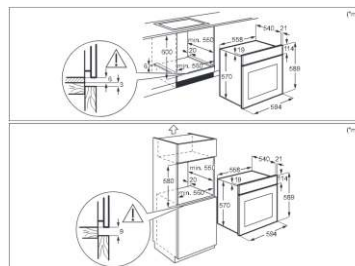

EOF5C50BZ

(Šifra: 221456)

Prep. neobav. MPC: **379 €**

Ugradbena Katalitička Pećnica 600 SurroundCook® s ventilatorom, 65L, Energetska klasa A, Boja: Crna, SurroundCook, LED interaktivni ekran, Mehanički prekidači i kontrole na uvlačenje, 9 Funkcija, TIMER sa 5 podešenja, Vrata sa 2 izolacijska stakla, OPREMA: 1 teleskopske vodilice, 2 plitice (plitka i duboka) + 1 rešetka,

Pečenje u 2 nivoa, Sat sa prograbilnim Timerom , Prikaz vremena: trenutno, trajanje, Prikaz temperature: na regulatoru, Indikator preostale topline , Katalitičko čišćenje, Dimenzije u cm: 59 V x 59,4 Š x 56 D

Shema ugradnje: