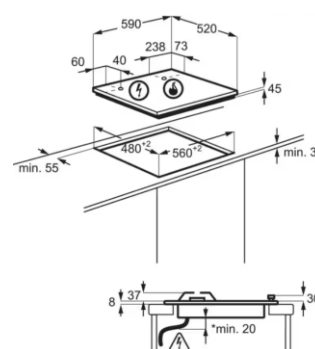

BOJA: Crna, Učvršćivanje pomoću stezaljki, Dimenzije u cm: 4 Ugr. V x 59 Š x 52 D

Shema ugradnje: