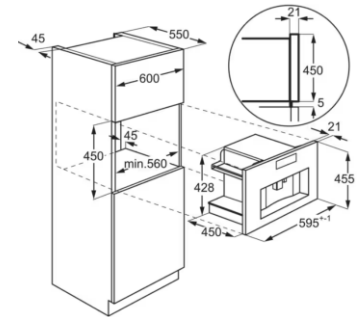

Ugradbeni Aparat za pripremu kave
Automatska priprema cappuccina
Pozadinsko svjetlo
Pogodan za mljevenu kavu
Indikator napunjenosti vode
Indikator napunjenosti zrna kave
Auto start opcija
Dimenzije za ugradnju VxŠxD, mm:
450x560x550
Kapacitet spremnika za vodu, l
2,5
Kapacitet mlinca za kavu
350

Suptilne mješavine. Intenzivni
espresso. Ili bilo koja druga kava
Točna količina mlijeka za svaku kavu
Do šest šalica kave samo jednim
dodirom

Shema ugradnje: