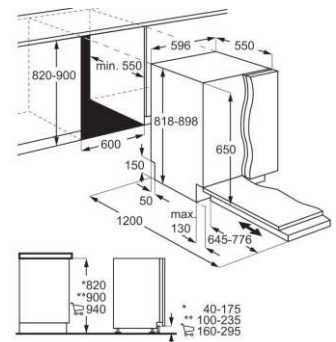

FSB53907Z

(Šifra: 227481)

AEG

Ugradbena perilica suđa 6000 SatelliteClean 60cm, Kapacitet 14 kompleta, Energetska klasa E(20): D; Buka: 44dB E(20): B; , INVERTER motor, QuickSelect nivo 2 - slider za optimalan odabir ciklusa; , BeamOnFloor® projekcija na pod , AirDry prirodno sušenje - auto otvaranje vrata, Auto isključivanje, , Treća dodatna gornja mlaznica, SatelliteClean donja mlaznica; 5

razina prskanja, 3 košare, 7 programa, 3 temperature 45°-70°; , Programi: 160 minuta, 60 minuta, 90 minuta, AutoSense 45°-70°, Eco, Machine care, Brzi 30 min, GlassCare, Moje vrijeme, On/Off, Reset, XtraPower; , SENSORLOGIC, Odgoda početka 1h - 24h, Potrošnja 10.5 L, AQUA CONTROL, Klizne Šarke, Sokl 40-235mm, Dimenzije u cm: 81,8 V x 59,6 Š x 55,0 D

Prep. neobav. MPC: **599 €**

Shema ugradnje: