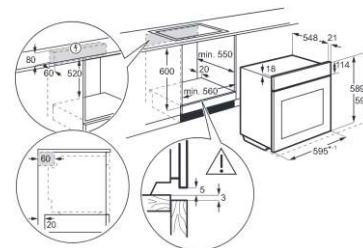

Multifunkcijska pećnica, Ventilator
Pirolitičko čišćenje, SteamBake
Opcija brzog zagrijavanja
Sonda za pečenje
Automatski prijedlog temperature
Sigurnosna blokada upravljačke
ploče: Sigurnosno zaključavanje za
zaštitu djecu sprečava slučajno
uključivanje uređaja.
Plitice isporučene s pećnicom: 1
siva emajlirana plitica za kolače, 1
siva emajlirana plitica za skupljanje
masnoća

Neto veličina unutrašnjosti, l: 72
Razina buke, dB(A): 45
Dimenzije za ugradnju: 600x560x550

Shema ugradnje: