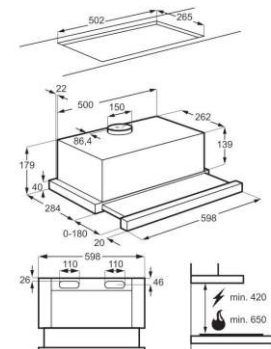

LFP326S (Šifra: 221481)

Prep. neobav. MPC: **169 €**

Teleskopska napa,
Širina 60cm,
Boja inox sa premazom protiv
otisaka prstiju,
Energetska klasa C,
Upravljanje prekidačima - mehanički,
3 brzine,
Max. usis 410m³/h,
NAČIN RADA: odvod ili kruženje
(zahtjeva ugradnju ugljenog filtera
mirisa),
FILTERI UKLJUČENI: 2x filter
masnoće INOX Aluminium Mesh,

OPCIONALNI FILTERI (ne dolaze uz
proizvod): 2x ugljeni filter mirisa -
ECFB03,
2 LED svjetla,
Buka 69/48dB,
Dimenzije nape u cm: 59,8 Š x 28,4 D

Shema ugradnje: