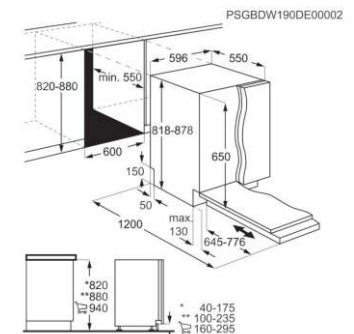

EES48200L

(Šifra: 206878)

Ugradbena perilica suđa 700 MaxiFlex 60cm, Quickselect, 14 kompleta, Energetska klasa E, INVERTER motor, 46dB, Elektronske kontrole, LED display, BeamOnFloor® projekcija na pod, AirDry prirodno sušenje - auto otvaranje vrata, Auto isključivanje, QuickSelect, Treća dodatna gornja mlaznica, SatelliteClean donjnja mlaznica; 5 razina prskanja, 3 košare - dolje, mala FlexiLift, gore ladica za pribor MaxiFlex, 8

programa, 3 temperature 45°-70°, , AutoSense određivanje trajanja i temperature prema količini i zaprljanosti, Eco, Glass Care, 160 minuta, 60 minuta, 90 minuta, Quick 30 minuta, Rinse & hold, XtraPower, XtraDry, SENSORCONTROL - senzor zaprljanosti vode i količine suđa, Time Manager - određivanje duljine ciklusa, Odgoda početka 1h - 24h, Potrošnja 10,5L, AQUA CONTROL sistem za vodu, Klizne šarke, Dimenzije u cm: 82 V x 60 Š x 55 D

Prep. neobav. MPC: **569 €**

Shema ugradnje: