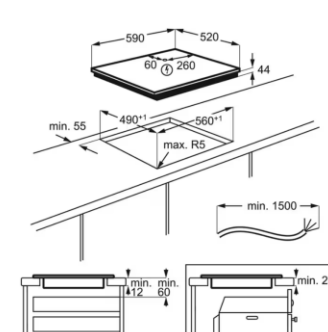

Ugradbena potpuno indukcijska ploča, širina ploče: 60 cm.
Indukcijska ploča 600 Bridge omogućuje kombiniranje dvije odvojene zone za kuhanje u jednu veliku površinu.
Ploča sa kosim rubom
Dodirne kontrole
Smještaj kontrola: naprijed desno
Osvjetljene komande
Indukcijska polja s funkcijom pojačanja električne snage
Detekcija posude

Automatsko brzo zagrijavanje
Blokada tipki za upravljenje
Funkcija zaključavanja, zaštita za djecu
Sigurnost ploče: automatsko isključivanje
Zvučni signal
Timer
Funkcija CleverHeat™
Laka instalacija zahvaljujući sklopnom snap-in sistemu

Shema ugradnje: