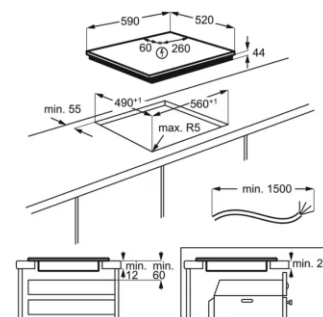

Samostalna indukcijska ploča 700 Bridge 60 cm, 4 zone, 1 Bridge zona, Power Boost zagrijavanje, CleverHeat™ – kontrola po zonama s mogućnošću upotrebe preostale topline, KONTROLE: – LED display prikaz, pozicionirane dolje desno, bijele – Klizne kontrole uz Direct Touch – precizno i trenutno namještanje, ELEKTRONIKA: – Indikator preostale topline, minutni podsjetnik – H2H kontrola nape pomoću ploče – Pauza

– kratki prekid
TIMER: programabilni timer s isključivanjem, odbrojavanjem i Eco Timer – Automatsko isključivanje sa zvučnim alarmom, SIGURNOST: – Zaključavanje, roditeljsko zaključavanje, Boja crna, brušeni rub, zakošeni jedna strana, "Snap in" – jednostavna ugradnja, Dimenzije u cm: 4,4 V x 59 Š x 52 D

Shema ugradnje: