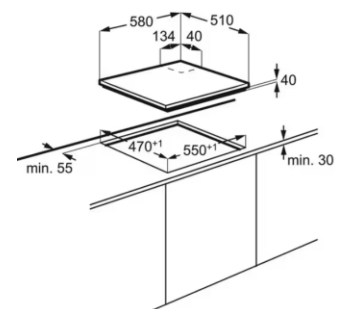

Fast heat up - Brzo zagrijavanje,  
Prikaz temperature: zadana, stvarna, preostala;  
Indikator preostale temperature,  
Lako čisteći emajl visokoga sjaja,  
Korištenje preostale topline,  
Dimenzije u cm:  
45,5 V x 59,5 Š x 56,7 D

Boja crna,  
"Kopče za pričvršćivanje" - jednostavna ugradnja,  
Dimenzije u cm: 4 V x 58 Š x 51 D

Shema ugradnje:

**EGE6182NOK**

(Šifra: 117909)

Prep. neobav. MPC: **399 €**

Samostalna kombinirana plin / staklokeramička ploča 1 + 3 60 cm,  
4 zone,  
Plamenici: 1x mali, 1x normalni, 1x Rapid,  
Brzo zagrijavanje 1 zona,  
KONTROLE: - Pozicionirane desno, kružni regulatori - Start iskra u regulatorima,  
ELEKTRONIKA: - Indikator preostale topline - Nosači posuđa od lijevanog željeza - pojedinačni,  
SIGURNOST: - Automatsko

isključivanje,  
Boja crna,  
"Kopče za pričvršćivanje" - jednostavna ugradnja,  
Dimenzije u cm: 4 V x 58 Š x 51 D

Shema ugradnje: