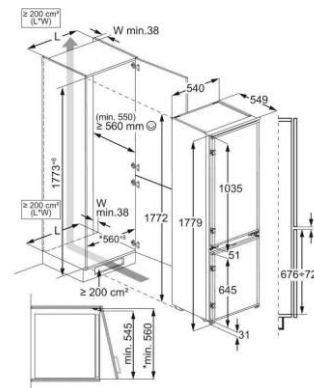

LNS5LE18S

(Šifra: 230615)

Prep. neobav. MPC: **749 €**

Ugradbeni hladnjak Electrolux LNS5LE18S zapremnine: 267 l. Integrirani sustav LowFrost održava temperaturu zamrzivača radi sprječavanja nakupljanja leda. Dimenzije (VxŠxD): 177,2 x 54,6 x 54,9 cm. Energetski razred: E. Neto zapremnina odjeljka za zamrzavanje, l: 72. Neto zapremnina hladnjaka, l: 195. Automatsko odmrzavanje rashladnog pretinca. Funkcija brzog zamrzavanja brzo

zamrzava namirnice te čuva okus i vitamine. Vizualni i zvučni signal upozorenja otvorenih vrata. Osvjetljenje hladnjaka: 1 LED integrated to controls. Broj i vrsta policia hladnjaka: 4 široke, White Plastic. Police zamrzivača: 2, široka, staklena. Broj i vrsta ladica zamrzivača: 3 široke, prozina plastična. Posebne ladice hladnjaka: No Trims

Shema ugradnje: