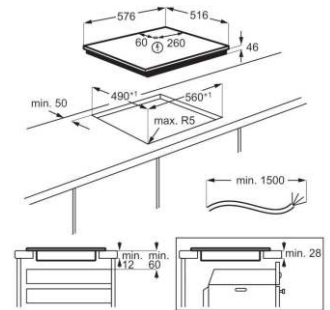

IKB64431XB

(Šifra: 234165)

AEG

Prep. neobav. MPC: **499 €**

Samostalna indukcijska ploča 60 cm, 4 zone, Power Boost zagrijavanje, OptiHeat – kontrola po zonama s mogućnošću upotrebe preostale topline, KONTROLE: – Pozicionirane dolje, bijelo-crvene – Klizne kontrole uz Direct Touch – precizno i trenutno namještanje, ELEKTRONIKA: – Indikator preostale topline, minutni podsjetnik – H2H kontrola nape pomoću ploče – Stop

& Go – kratki prekid
TIMER: programabilni timer s isključivanjem, odbrojavanjem i Eco Timer – Automatsko isključivanje sa zvučnim alarmom, SIGURNOST: – Zaključavanje, roditeljsko zaključavanje, Boja crna, Promise XL – INOX, zakošeni, "Snap in" – jednostavna ugradnja, Dimenzije u cm: 4,6 ugr. V x 57,6 Š x 51,6 D

Shema ugradnje: