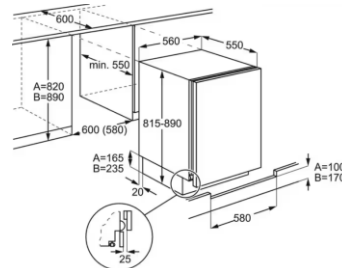

Ugradbeni hladnjak Electrolux 600
visine 81.9 cm
127 litara
SpaceSmart Combo šteti prostor jer
stane ispod ploče za kuhanje
OptiSpace ima prostranu
unutrašnjost za namirnice
Ladica za povrće
Mehanička kontrola temperature
Osvjetljenje hladnjaka: LED svjetlo
Automatsko odmrzavanje hladnjaka
Dimenzije VxŠxD (mm):
819x560x547

Shema ugradnje: