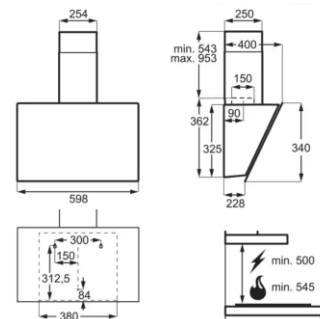

LFBV436K

(Šifra: 221470)

Electrolux 700 ugradbena kaminska kuhinjska napa širine 60 cm
Broj brzina rada: 3 +intenzivna.
Kapacitet odvoda zraka (visoka/niska razina): 380 / 200 m³/h.
Maksimalna razina buke (visoka/niska): 61/46 dB(A).
Energetski razred C.
Maksimalna razina buke (visoka/niska): 61/46 dB(A)
Obodno usisavanje zraka čime se smanjuje potrošnja energije i razina

buke
Odvod zraka ili recirkulacija, uz instalaciju ugljenog filtra (izborna mogućnost)
Indikator zasićenosti filtera za masnoću
Indikator zasićenosti ugljenog filtera

Prep. neobav. MPC: **449 €**

Shema ugradnje: