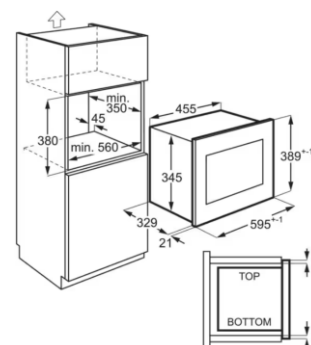

Odležavanje i Kuhanje,  
Dimenzije u cm:  
38,8 V x 59,5 Š x 34,7 D

Shema ugradnje: