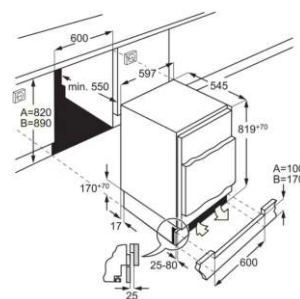

Electrolux 600 hladnjak visine 81.9
cm
94 litara
Energetski razred E
SpaceSmart Combo šteti prostor jer
stane ispod ploče za kuhanje
OptiSpace ima prostranu
unutrašnjost za namirnice
Zamrzavanje u hladnjaku s odjeljkom
4 zvjezdice
Touch electronic control
Osvjetljenje hladnjaka: LED svjetlo
Automatsko odmrzavanje hladnjaka

Shema ugradnje: