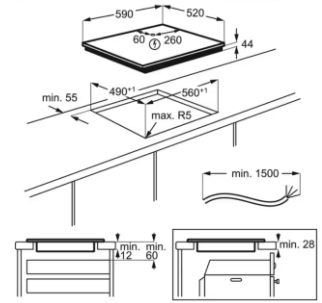

Electrolux 700 SenseBoil ugradbena induksijska ploča širine 60 cm
Dimenzije za ugradnju VxŠxD, mmx560x490
Dimenzija ploče za kuhanje 44x560x490
Dimenzija, mm 590x520
Senzor vrenja
Hob2Hood® za potpunu praktičnost
Spojite zone za više prostora pomoću funkcije Bridge
Izravna dodirna kontrola za svaku zonu

Infinite zone sa samodređivanjem veličine
Ploča sa kosim rubom
Automatsko brzo zagrijavanje
Blokada tipki za upravljenje
Zvučni signal s opcijom isključivanja

Shema ugradnje: