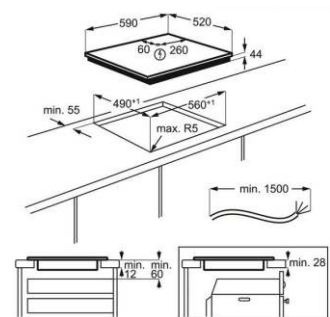

Automatsko brzo zagrijavanje  
Blokada tipki za upravljanje  
Dimenzije uređaja ŠxD, mm: 590 x 520

Shema ugradnje:

**IKE74441IB**

(Šifra: 239044)

**AEG**

Prep. neobav. MPC: **599 €**

Indukcijska ploča  
Indukcijska polja s funkcijom pojačanja električne snage  
Timer  
Automatsko brzo zagrijavanje  
Zvučni signal s opcijom isključivanja  
Bridge funkcija  
Funkcija zaključavanja, zaštita za djecu  
Blokada tipki za upravljanje  
Detekcija posude  
Dimenzija, mm: 700x510  
LED boja: crvena