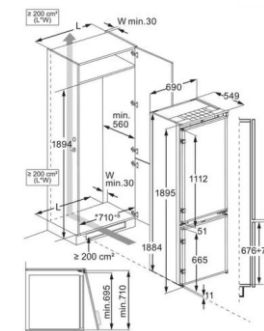

NSC7P751ES

(Šifra: 239047)

AEG

Prep. neobav. MPC: **1.549 €**

Seriya 7000, GreenZone hladnjak sa zamrzivačem 188.4cm

Energetski razred E

Automatsko odmrzavanje zamrzivača

Automatsko odmrzavanje rashladnog pretinca

Zvučni i svjetlosni alarm visoke temperature

Vizualni i zvučni signal upozorenja otvorenih vrata

Zvučni i vizualni signal upozorenja za otvorena vrata i visoku

temperaturu

Broj i vrsta ladica zamrzivača: 3

široke, prozorna plastična

Odvojene kontrole odjeljka zamrzivača i hladnjaka

Dimenzije za ugradnju VxŠxD, mm:

1894x710x560

Dimenzije VxŠxD, mm:

1884x696x549

Neto zapremina hladnjak / zamrzivač 284/87

Shema ugradnje: