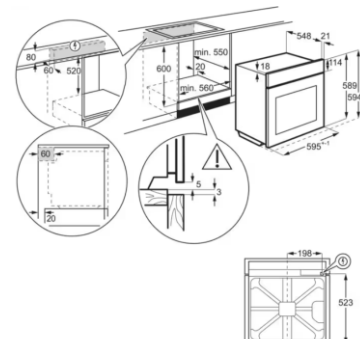

EOD6P77WZ

(Šifra: 234170)

Ugradbena pirolitička pećnica 600 SteamBake s ventilatorom, 72 L, Energetska klasa A+, Boja: crna, LCD interaktivni zaslon, mehaničke kontrole na uvlačenje i 5 tipki na dodir, 8 funkcija, pizza mod; 27 dostupnih programskih postavki, FoodSensor – sonda za pečenje, Vrata s 3 izolacijska stakla i VelvetClosing® nježnim zatvaranjem, OPREMA: 1 teleskopske vodilice, 2 plitice (plitka

i duboka) + 1 rešetka, Pečenje na 3 razine, Fast heat up – brzo zagrijavanje, Child Lock, Elektroničko zaključavanje vrata, Sat s programabilnim tajmerom, Prikaz vremena: trenutno, trajanje, preostalo, Prikaz temperature: zadana, stvarna, preostala; indikator preostale temperature, Pirolitičko čišćenje, Korištenje preostale topline, Dimenzije u cm: 59,4 V x 59,6 Š x 56,8 D

Prep. neobav. MPC: **579 €**

Shema ugradnje: