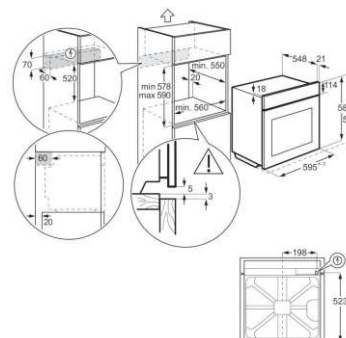

Ugradbena pirolitička parna pećnica
700 SteamCrisp® s ventilatorom,
72 L, Energetska klasa A+,
Boja: inox s premazom protiv
otisaka prstiju,
Ravnomjerno grijanje pećnice vrućim
zrakom, LCD interaktivni zaslon,
10 funkcija, Pizza mod;
27 dostupnih programskih postavki,
FoodSensor – sonda za pečenje,
Vrata s 3 izolacijska stakla i
VelvetClosing® nježnim
zatvaranjem,

1 teleskopske vodilice, 2 plitice
(plitka i duboka) + 1 rešetka,
Pečenje na 3 razine,
Parna funkcija: 25 % pare,
Prikaz vremena: trenutačno, trajanje,
preostalo,
Prikaz temperature: zadana, stvarna,
preostala;
Pirolitičko čišćenje,
Korištenje preostale topline,
Dimenzije u cm:
59,4 V x 59,6 Š x 56,9 D

Shema ugradnje: