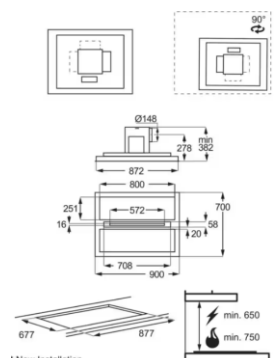

AEG 7000 Ceiling kuhinjska napa širine 90 cm
Obodno usisavanje zraka čime se smanjuje potrošnja energije i razina buke
Elektronske kontrolne tipke s brzinama
Daljinski upravljač
Indikator zasićenosti filtera za masnoću
Indikator zasićenosti ugljenog filtera
Mogućnost odvoda zraka ili recirkulacije, ugljeni filter uključen.

Maksimalni kapacitet: 590
Protok zraka na najnižoj brzini rada (m³/h): 315
Boja nehrđajućeg čelika
Energetska klasa A
Recirkulacija min, m³/h: 300
Recirkulacija maks, m³/h: 580
Recirkulacija intenzivna, m³/h : 690

Shema ugradnje: