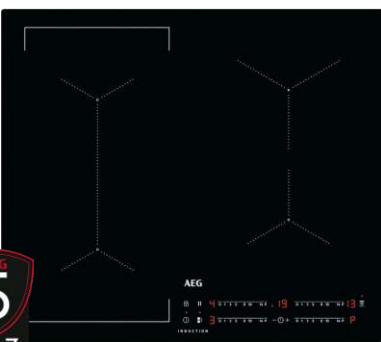

Samostalna indukcijaska ploča 60 cm, 4 zone, 1 Bridge zona, Power Boost zagrijavanje, OptiHeat - kontrola po zonama s mogućnošću upotrebe preostale topline,
KONTROLE: - Pozicionirane dolje, bijele - Klizne kontrole uz Direct Touch - precizno i trenutno namještanje,
ELEKTRONIKA: - Indikator preostale topline, minutni podsjetnik - H2H kontrola nape pomoću ploče - Stop

& Go - kratki prekid
TIMER: programabilni timer s isključivanjem, odbrojavanjem i Eco Timer - Automatsko isključivanje sa zvučnim alarmom,
SIGURNOST: - Zaključavanje, roditeljsko zaključavanje, Boja crna, brušeni rub, mogućnost ravne ugradnje, "Snap in" - jednostavna ugradnja, Dimenzije u cm: 4,9 ugr. V x 58 Š x 51 D