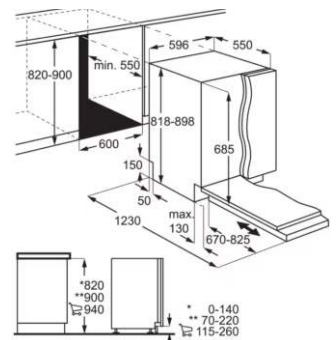

FSE73727P

(Šifra: 208053)

AEG

Ugradbena perilica suđa 7000 MaxiFlex 60 cm, Quickselect, 15 kompleta, Energetska klasa D, INVERTER motor, 44 dB, Elektroničke kontrole gore s gumbima, LED zaslon, BeamOnFloor® projekcija na pod AirDry prirodno sušenje – autootvaranje vrata, Autoisključivanje, QuickSelect – slider za optimalan odabir ciklusa, Treća dodatna gornja mlaznica, SatelliteClean donja mlaznica; 5

razina prskanja, 3 košare – dolje, mala FlexiLift, gore MaxiFlex 7 programa, 4 temperature AutoSense 45°-70°, Eco, Machine care, Brzi 30 MIN, ExtraSilent, GlassCare, XtraPower, SENSORLOGIC – senzor zaprljanosti vode i količine suđa, Odgoda početka 1 – 24 h, Potrošnja 11 L, AQUA CONTROL sustav za vodu, Klizne šarke, Dimenzije u cm: 82 V x 60 Š x 57 D

Prep. neobav. MPC: **749 €**

Shema ugradnje: