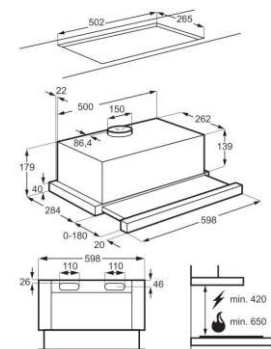

LFP326AB (Šifra: 221484)

Prep. neobav. MPC: **179 €**

Teleskopska napa,
Širina 60cm,
Boja: Crna,
Energetska klasa C,
Upravljanje prekidačima - mehanički,
3 brzine,
Max. usis 410m³/h,
NAČIN RADA: odvod ili kruženje
(zahtjeva ugradnju ugljenog filtera
mirisa),
FILTERI UKLJUČENI: 2x filter
masnoće INOX Aluminium Mesh,
OPCIONALNI FILTERI (ne dolaze uz

proizvod): 2x ugljeni filter mirisa -
ECFB03,
2 LED svjetla,
Buka 69/48dB,
Dimenzije nape u cm: 59,8 Š x 28,4 D

Shema ugradnje: