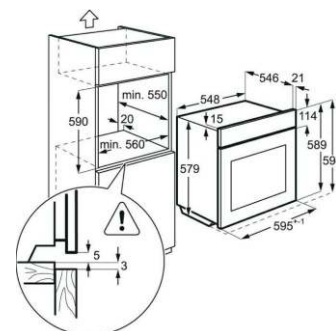

BEE431310M (Šifra: 173304)

AEG

Prep. neobav. MPC: **479 €**

Ugradbena pećnica s ventilatorom, 71 L, Energetska klasa A, Boja: inox s premazom protiv otisaka prstiju, ThermiC°Air – ravnomjerno grijanje pećnice, OPTISIGHT – LED ekran u boji, mehanički prekidači i kontrole na uvlačenje, 9 funkcija, ISOFRONT® TOP vrata s 3 stakla i SoftMotion™ nježnim zatvaranjem, OPREMA: teleskopske vodilice, 2x

MaxiTray™ (+20 % veće) plitice + 1 rešetka, Pečenje u 3 razine, Sat, Prikaz vremena: trenutno, Lakočisteći emajl visokoga sjaja, Dimenzije u cm: 59,4 V x 59,5 Š x 56,7 D

Shema ugradnje: