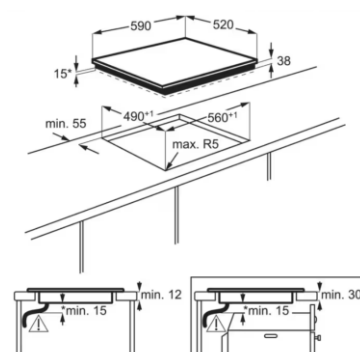

EHF6140FOK

(Šifra: 162145)

Prep. neobav. MPC: **269 €**

Electrolux električna ploča s keramičkim staklom, 4 zone kuhanja, širina ploče: 60 cm. Uzduž štednjaka nalaze se okretne upravljačke tipke. Izrađene su tako da ih je lako okrenuti i obrnuti kada mijenjate razinu snage vašeg štednjaka. Ploča sa kosim rubom Okretne komande Smještaj kontrola: desno Zona lijevo srijeda: Hilight, 1800W/180mm Zona lijevo straga: Hilight,

1200W/145mm Zona desno srijeda: Hilight, 1200W/145mm Zona desno straga: Hilight, 1800W/180mm Prikaz rezidualne topline: 4 Laka instalacija zahvaljujući sklopnom snap-in sistemu

Shema ugradnje: