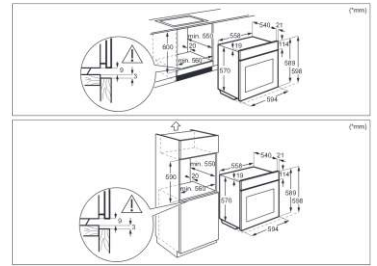

EOF6P76BX

(Šifra: 227478)

Ugradbena pećnica 600 SurroundCook s ventilatorom, 65 L,
Boja: Crno staklo sa premazom protiv otisaka prstiju, Ravnomjerno grijanje vrućim zrakom, EXPlore LED display sa "Progress bar", 5 dodirnih prekidača, PIPO kontrole na uvlačenje, 9 Funkcija, Pizza mod; Odabir za Meni & Podešenja, Assist sa preko 45 programa,

Vrata sa 4 izolacijska stakla, ; OPREMA: Teleskopske vodilice, 2 plitice, duboka i plitka + 1 kromirana rešetka, Pečenje u 2 nivoa istovremeno sa 4 pozicije, Brzo zagrijavanje, Turbo grilling, Prikaz temperature: zadana, stvarna, indikator preostale, Pirolitičko čišćenje, 50°C - 250°C, Hlađenje dupli Radial, Dimenzije u cm: 59 V x 59,4 Š x 56 D

Prep. neobav. MPC: **449 €**

Shema ugradnje: