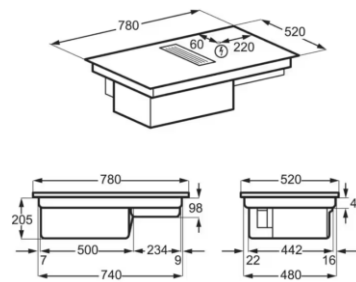

Ploče za kuhanje

NIK85M00AZ (Šifra: 240572)

AEG

Prep. neobav. MPC: **879 €**

Seriya 6000, MultiBridge ugradbena induksijska ploča širine 80cm
MaxiSense,
5 zona,
2 Bridge zone,
SaphirMatt staklo nudi vrhunsku zaštitu od ogrebotina,
Hob2Hood kontrola nape pomoću ploče,
Power Boost zagrijavanje,
Boja: Mat crna

Shema ugradnje:

CCE84543FB (Šifra: 223846)

AEG

Prep. neobav. MPC: **1.499 €**

Samostalna induksijska ploča 6000 Bridge sa ekstrakcijom 80cm, 4 zone, 1 Bridge zona, Power boost zagrijavanje, PowerSlide - slabo, srednje, jako u istoj zoni, CleverHeat™ - kontrola po zonama, KONTROLE: - Pozicionirane dolje desno, crvene - Klizne kontrole sa Direct Touch - precizno i trenutno namještanje, ELEKTRONIKA:- Indikator preostale topline, minutni podsjetnik - Pauza - kratki prekid

TIMER: programibilni i Eco Timer
SIGURNOST: - Zaključavanje, roditeljsko zaključavanje,
FUNKCIJE NAPE: Energetski razred A+, upravljanje prekidačima na dodir na ploči, 9 Auto brzina + Intensive, Max. usis 630m3/h, ugrađen ugljeni filter, Uključeni filter mirisa ugljeni - , 2 filter masnoće INOX design - Aluminium, BOJA: Crna, brušeni rub, zakošene 4 strane, "Snap in" - jednostavna ugradnja, Dimenzije u cm: 21,2 V x 77 Š x 51 D

Shema ugradnje:

NCP84C01AZ (Šifra: 240565)

AEG

Prep. neobav. MPC: **1.599 €**

Indukcijske zone s funkcijom "Booster" za povećanje struje
Dječja brava
Indikator zasićenosti filtra za masnoću
Indikator zasićenosti ugljenog filtra
Automatsko sigurnosno isključivanje
Funkcija Hob2Hood prikaz preostale topline u 3 koraka, zvučni signal, automatsko isključivanje, Booster funkcija, Breeze funkcija, Bridge funkcija
Širina (mm): 830

Dubina (mm): 520
Eco timer, indikator čistoće filtra, upravljanje energijom, zadržavanje topline

Shema ugradnje: