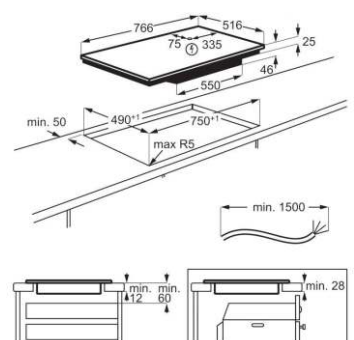

IAE84411XB

(Šifra: 199551)

AEG

Prep. neobav. MPC: **589 €**

Ugradbena indukcijska ploča 80 cm sa funkcijom Hob2Hood® koja povezuje ploču za kuhanje i napu. Brže zagrijavanje za dodatnu brzinu uz PowerBoost.
Smještaj kontrola: u sredini s prednje strane
Osvjetljene komande
Indukcijska polja s funkcijom pojačanja električne snage
Detekcija posude
Automatsko brzo zagrijavanje
Blokada tipki za upravljanje

Funkcija zaključavanja, zaštita za djecu
Sigurnost ploče: automatsko isključivanje
Zvučni signal s opcijom isključivanja
Timer
Laka instalacija zahvaljujući sklopnom snap-in sistemu
Dimenzije uređaja ŠxD, mm: 766 x 516

Shema ugradnje: