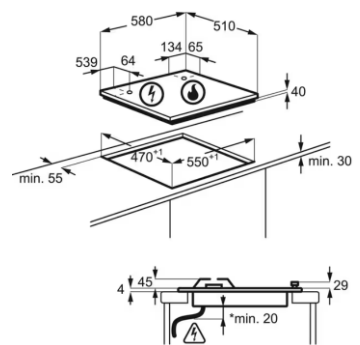

Samostalna kombinirana plin / staklokeramička ploča 2 + 2, 60 cm,
4 zone,
Plamenici: 1x normalni, 1x Rapid,
KONTROLE: - Pozicionirane desno, kružni regulatori
Start iskra u regulatorima,
ELEKTRONIKA: - Indikator preostale topline - Nosači posuđa od lijevanog željeza - pojedinačni,
SIGURNOST: - Automatsko isključivanje,

Boja crna,
"Kopče za pričvršćivanje" - jednostavna ugradnja,
Dimenzije u cm: 4 V x 58 Š x 51 D

Shema ugradnje: