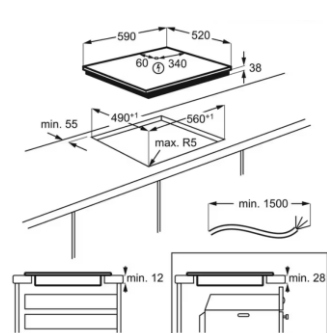

Samostalna staklokeramička ploča 60 cm, Multi-cookware, 4 zone, 1 proširiva + 1 trostruka zona,
Brzo zagrijavanje sve 4 zone,
KONTROLE: - LED display prikaz, pozicionirane dolje, bijelo-crvene - Dodirne kontrole - namještanje u koracima,
ELEKTRONIKA: - Indikator preostale topline, minutni podsjetnik - Stop & Go - kratki prekid
TIMER: programabilni timer s

isključivanjem - Automatsko isključivanje sa zvučnim alarmom,
SIGURNOST: - Zaključavanje, roditeljsko zaključavanje,
Boja crna, brušeni rub, zakošeni,
"Snap in" - jednostavna ugradnja,
Dimenzije u cm: 3,8 V x 59 Š x 52 D

Shema ugradnje: