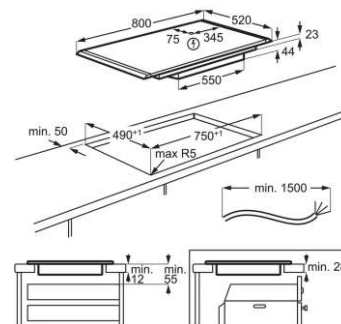

Ploče za kuhanje

NIK85M00AZ (Šifra: 240572)

AEG

Prep. neobav. MPC: **879 €**

Seriya 6000, MultiBridge ugradbena induksijska ploča širine 80cm
MaxiSense,
5 zona,
2 Bridge zone,
SaphirMatt staklo nudi vrhunsku zaštitu od ogrebotina,
Hob2Hood kontrola nape pomoću ploče,
Power Boost zagrijavanje,
Boja: Mat crna

Shema ugradnje:

CCE84543FB (Šifra: 223846)

AEG

Prep. neobav. MPC: **1.499 €**

Samostalna induksijska ploča 6000 Bridge sa ekstrakcijom 80cm, 4 zone, 1 Bridge zona, Power boost zagrijavanje, PowerSlide - slabo, srednje, jako u istoj zoni, CleverHeat™ - kontrola po zonama, KONTROLE: - Pozicionirane dolje desno, crvene - Klizne kontrole sa Direct Touch - precizno i trenutno namještanje, ELEKTRONIKA:- Indikator preostale topline, minutni podsjetnik - Pauza - kratki prekid

TIMER: programibilni i Eco Timer
SIGURNOST: - Zaključavanje, roditeljsko zaključavanje,
FUNKCIJE NAPE: Energetski razred A+, upravljanje prekidačima na dodir na ploči, 9 Auto brzina + Intensive, Max. usis 630m3/h, ugrađen ugljeni filter, Uključeni filter mirisa ugljeni - , 2 filter masnoće INOX design - Aluminium, BOJA: Crna, brušeni rub, zakošene 4 strane, "Snap in" - jednostavna ugradnja, Dimenzije u cm: 21,2 V x 77 Š x 51 D

Shema ugradnje:

NCP84C01AZ (Šifra: 240565)

AEG

Prep. neobav. MPC: **1.599 €**

Indukcijske zone s funkcijom "Booster" za povećanje struje
Dječja brava
Indikator zasićenosti filtra za masnoću
Indikator zasićenosti ugljenog filtra
Automatsko sigurnosno isključivanje
Funkcija Hob2Hood prikaz preostale topline u 3 koraka, zvučni signal, automatsko isključivanje, Booster funkcija, Breeze funkcija, Bridge funkcija
Širina (mm): 830

Dubina (mm): 520
Eco timer, indikator čistoće filtra, upravljanje energijom, zadržavanje topline

Shema ugradnje: