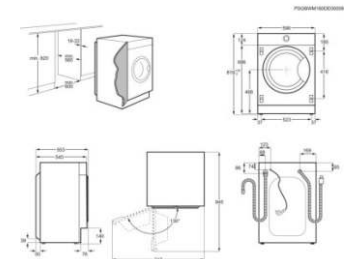

ProSense Technology  
DualSense  
Dimenzije u cm: 81,9 V x 59,6 Š x 54  
/ 54,4 D

Shema ugradnje: