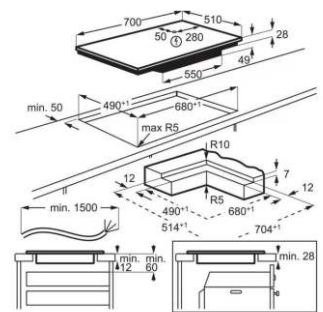

IKE74441IB

(Šifra: 239044)

AEG

Prep. neobav. MPC: **599 €**

Indukcijska ploča
Indukcijska polja s funkcijom pojačanja električne snage
Timer
Automatsko brzo zagrijavanje
Zvučni signal s opcijom isključivanja
Bridge funkcija
Funkcija zaključavanja, zaštita za djecu
Blokada tipki za upravljanje
Detekcija posude
Dimenzija, mm: 700x510
LED boja: crvena

Funkcija Hob2Hood

Shema ugradnje: