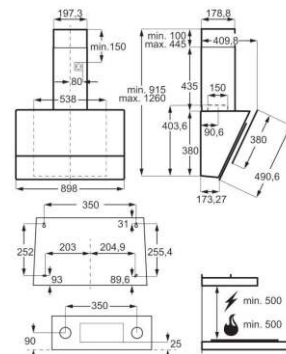

breeze funkcija  
Vrsta i broj žarulja nape: LED spotlight, 2  
Vrsta i broj filtera za masnoću: Aluminium mesh, 2  
Dimenzije uređaja VxŠxD (mm): 915 x 898 x 390

Prep. neobav. MPC: **649 €**

Shema ugradnje: