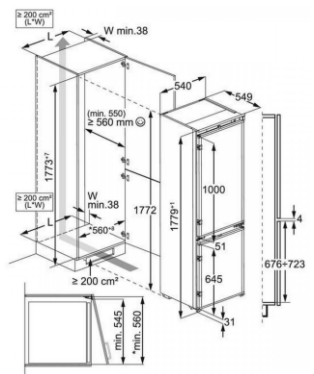

normalnu postavku. Elektronske kontrole na dodir sa digitalnim pokazivačem. Dimenzije VxŠxD (mm): 1772 x 546 x 549. Dimenzije za ugradnju VxŠxD (mm): 1780 x 560 x 550.

Shema ugradnje: