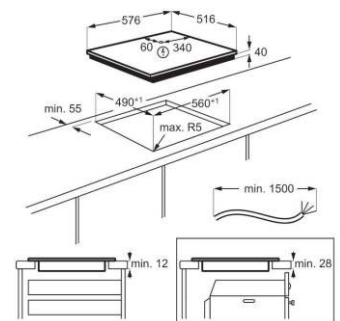

Ploče za kuhanje

HK634021XB (Šifra: 182458)

AEG

Prep. neobav. MPC: **279 €**

Shema ugradnje: