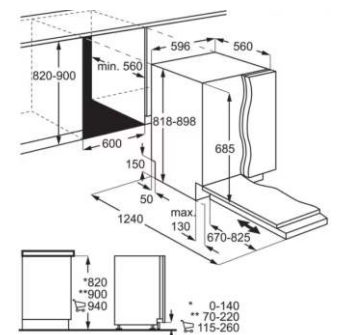

Povezana kontrola perilice posuđa putem pametnog uređaja AirDry tehnologija Dodirna kontrola za odabir programa i funkcija Dimenzije uređaja VxŠxD (mm): 818 x 596 x 560 perilica posuđa

Shema ugradnje:

**LXB2AE82S**