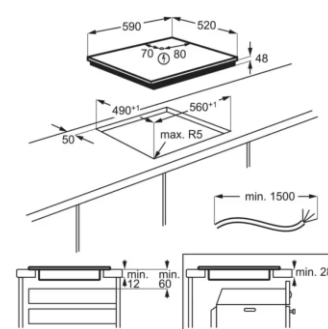

"Snap in" - jednostavna ugradnja,  
Dimenzije u cm: 5,3 V x 59 Š x 52 D

Shema ugradnje:

**LIV63431BK** (Šifra: 190384)

Prep. neobav. MPC: **449 €**

Ugradbena potpuno indukcijska ploča, širina ploče: 60 cm.  
Indukcijska ploča 600 Bridge omogućuje kombiniranje dvije odvojene zone za kuhanje u jednu veliku površinu.  
Ploča sa kosim rubom  
Dodirne kontrole  
Smještaj kontrola: naprijed desno  
Osvjetljene komande  
Indukcijska polja s funkcijom pojačanja električne snage  
Detekcija posude