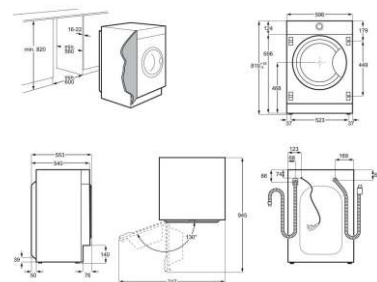

vaša odjeća traje duže.  
Dimenzije uređaja VxŠxD (mm):  
819 x 596 x 540.  
Energetski razred: A.

Shema ugradnje:

**BEE431310M** (Šifra: 173304)

**AEG**

Prep. neobav. MPC: **479 €**

Ugradbena pećnica s ventilatorom, 71 L, Energetska klasa A, Boja: inox s premazom protiv otisaka prstiju, ThermiC°Air – ravnomjerno grijanje pećnice, OPTISIGHT – LED ekran u boji, mehanički prekidači i kontrole na uvlačenje, 9 funkcija, ISOFRONT® TOP vrata s 3 stakla i SoftMotion™ nježnim zatvaranjem, OPREMA: teleskopske vodilice, 2x