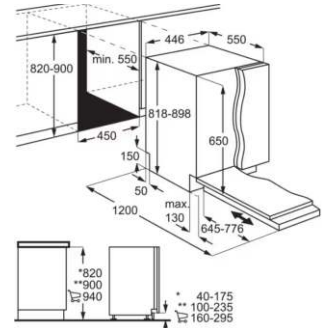

FSE62417P

(Šifra: 202522)

AEG

Ugradbena perilica suđa 45 cm, SatelliteClean, 9 kompleta, Energetska klasa E, INVERTER motor, 44 dB, Elektroničke kontrole gore s gumbima, 3-znamenasti display, BeamOnFloor® projekcija na pod AirDry prirodno sušenje – auto otvaranje vrata, Auto isključivanje, QuickSelect – slider za optimalan odabir ciklusa, Dual Spray mlaznica, Treća dodatna gornja mlaznica, FlexiSpray Satellite donja mlaznica,

5 razina prskanja, 2 košare – velika dolje, mala FlexiLift, + košara za pribor, 7 programa, 4 temperature, AutoSense 45 °C – 70 °C, Eco, Machine Care, Brzi 30 min, GlassCare System – specijalna njega za staklo, XtraPower, Odgoda početka 1 h – 24 h, Potrošnja 9,9 L, AQUA CONTROL sustav za vodu, Klizne šarke, Dimenzije u cm: 82 V x 45 Š x 55 D

Prep. neobav. MPC: **549 €**

Shema ugradnje: