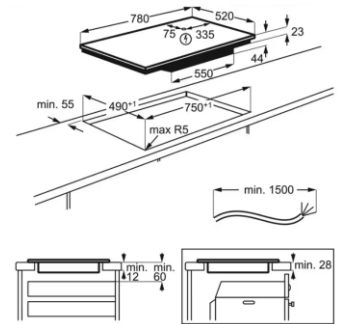

EIS8648

(Šifra: 191239)

Prep. neobav. MPC: **1.399 €**

Electrolux EIS8648 900 SensePro, širine 80 cm je potpuno ugradbena indukcijska ploča.

Bežični senzor za hranu mjeri temperaturu jezgre i te informaciju dostavlja ploči za kuhanje tako da možete pouzdano pripremiti hranu. Ploča sa kosim rubom InfiSight™ kontrole sa zaslonom u boji

Osvjetljene komande
Indukcijska polja s funkcijom pojačanja električne snage

Detekcija posude
CountUp Timer
EcoTimer™
Funkcija CleverHeat™

Shema ugradnje: