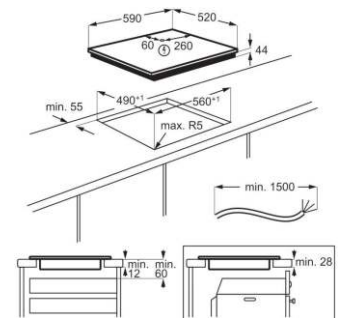

Induksijska ploča s kosim rubom i funkcijom pojačanja električne snage. Hob2Hood® bežično povezuje ploču za kuhanje s napom. Pomoću funkcije DoubleBridge možete kombinirati dvije zone za kuhanje na dva različita područja ploče za kuhanje.
Dimenzije uređaja ŠxD, mm: 590 x 520.
Osvjetljene komande
Induksijska polja s funkcijom pojačanja električne snage

Detekcija posude

Shema ugradnje: