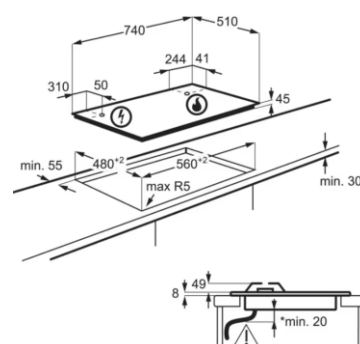

BOJA: Crna, Učvršćivanje pomoću stezaljki, Dimenzije u cm: 4 Ugr. V x 59 Š x 52 D

Shema ugradnje:

"Kopče za pričvršćivanje" - jednostavna ugradnja, Dimenzije u cm: 4,3 V x 74 Š x 51 D

Shema ugradnje: