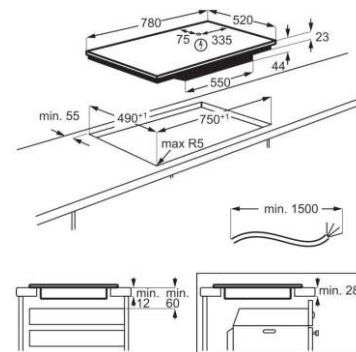

Induksijska ploča 80 cm sa kosim rubom i funkcijom pojačanja električne snage. Hob2Hood® bežično povezuje ploču za kuhanje s napom. Spojite zone za više prostora pomoću funkcije Bridge. Dimenzije uređaja ŠxD, mm: 780 x 520.
Smještaj kontrola: naprijed desno
Osvjetljene komande
Induksijska polja s funkcijom pojačanja električne snage
Detekcija posude
Automatsko brzo zagrijavanje

Blokada tipki za upravljenje
Funkcija zaključavanja, zaštita za djecu
Sigurnost ploče: automatsko isključivanje
Zvučni signal s opcijom isključivanja
CountUp Timer
EcoTimer™
Funkcija CleverHeat™
Laka instalacija zahvaljujući sklopnom snap-in sistemu

Shema ugradnje: