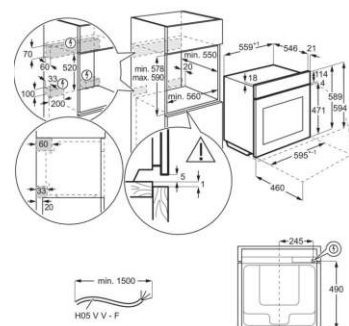

BPK556360M (Šifra: 221507)

AEG

Prep. neobav. MPC: **679 €**

Višefunkcijska pećnica s kružnim grijačem Upravljačke komande na izvlačenje Ventilator prestaje raditi u slučaju otvaranja vrata Automatsko osvjetljenje pećnice prilikom otvaranja vrata Opcija brzog zagrijavanja Elektronsko reguliranje temperature Automatski prijedlog temperature Automatsko sigurnosno gašenje Prikaz zaostale temperature Premaz protiv otisaka prstiju

Teleskopske vodilice teleskopske vodilice za 1 nivo, premještajuće su uključene Čišćenje: pirolitičko Neto veličina unutrašnjosti, l: 71

Shema ugradnje: