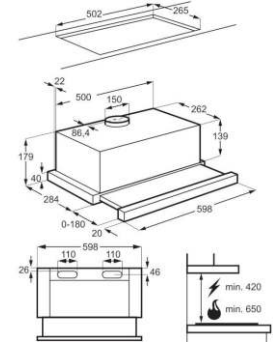

Teleskopska napa,
Širina 60cm,
Boja inox sa premazom protiv otisaka prstiju,
Energetska klasa C,
Upravljanje mehaničkim prekidačima, 3 brzine,
Max. usis 410m³/h,
NAČIN RADA: odvod ili kruženje (zahtjeva ugradnju ugljenog filtera mirisa),
FILTERI UKLJUČENI: 2x filter masnoće INOX Aluminium mesh ,

OPCIONALNI FILTERI: 2x ugljeni filter mirisa - ECFB03,
2 LED svjetla,
Buka 69/48dB,
Dimenzije nape u cm: 59,8 Š x 28,4 D

Shema ugradnje: