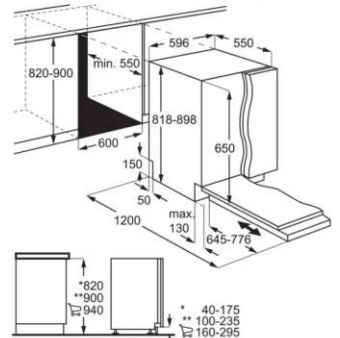

EEA27200L

(Šifra: 214725)

Postavljanje: potpuno integrirana Kapacitet punjenja: 13 kompleta Razina buke: samo 46 (IEC 60704-3) Programi: 6, temperature: 3 Programi pranja: 90 Minutes, AUTO Sense, Eko, Machine Care, Quick 30 Minutes, Ispiranje i zaustavljanje Sustav sušenja: AirDry tehnologija Upravljačka ploča s tekstom i simbolima Zaslon sa simbolima Funkcija automatskog isključivanja Termo učinkovitost Opcija odgoda starta: 3h

Indikator soli i sredstva za ispiranje Indikatori za: zujalo, Machine Care, odabir programa, sredstvo za ispiranje, sol, XtraPower FlexiLift - Košara za pribor za jelo Waterstop sustav Energetska učinkovitost : E Dodirna kontrola za odabir programa i funkcija Dimenzije uređaja VxŠxD (mm): 818 x 596 x 550

Prep. neobav. MPC: **499 €**

Shema ugradnje: