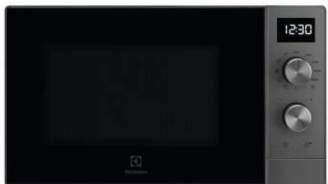

EMZ725MMTI

(Šifra: 221468)

Prep. neobav. MPC: **179 €**

Mikrovalna pećnica sa Grilom, Samostojeća, uključen parni set za kuhanje, 24L, BOJA: izvana srebrna, unutra siva, vrata dim staklo, Snaga: 900W, grilla 1000W, 7 stupnjeva snage mikrovalova, 3 načina rada - Mikrovalno, Grill i kombinirano, upravljanje okretnim prekidačima, Ručni programi: Minutni podsjetnik 90min, Održavanje topline/topljenje maslaca i čokolade 90W, 2 nivoa kombinacije mikrovalova & grilla, Quartz grill 1000W, Auto programi prema težini: Odleđivanje i Kuhanje, Dimenzije u cm:

28 V x 46,9 Š x 36,3 D