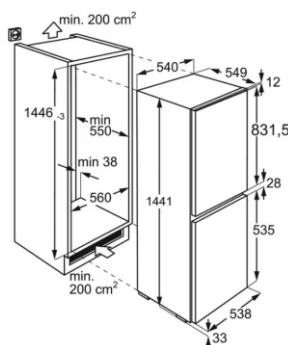

Electrolux kombinirani hladnjak -
zamrzivač 144.1 cm
Energetski razred E
Neto zapremnina odjeljka za
zamrzavanje, l: 57
Neto zapremnina hladnjaka, l: 160
Automatsko odmrzavanje
rashladnog pretinca
Osvjetljenje hladnjaka: 1, LED u
unutrašnjosti, sa strane
Položaj šarki na vratima: desno,
mogućnost promjene smjera
otvaranja vrata

Shema ugradnje: