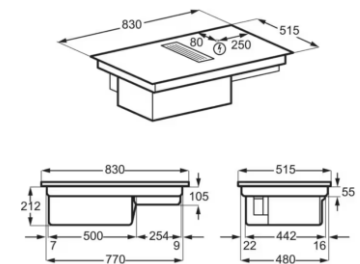

KCC85450

(Šifra: 223842)

Prep. neobav. MPC: **1.799 €**

Indukcijska ploča s integriranom napom 83 cm. Double FlexiBridge® nudi dva 4-segmentna područja za kuhanje, koja povezuju do 4 zone za maksimalnu fleksibilnost. Funkcija Breeze osvježava zrak u vašoj kuhinji uz nisku razinu buke kada završite s kuhanjem. Filter 2u1 uključuje i filter za ugljen i masnoću kako bi kuhinjski zrak bio svjež.

Funkcija sigurnosnog zaključavanja za djecu
Indikator zasićenosti filtra masnoće

Indikator zasićenosti karbonskog filtra

Dimenzija, mm: 830x515
Dimenzija ploče za kuhanje: 212x780x490
Otvor za zrak, mm: 210
Recirkulacija min, m³/h: 250
Recirkulacija intenzivna, m³/h : 585
Recirkulacija maks, m³/h: 465

Shema ugradnje: