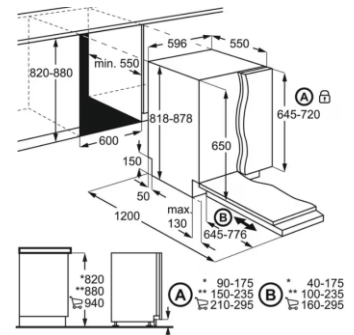

EEA17200L

(Šifra: 240557)

Ugradbena perilica suđa 300 AirDry 60cm, 13 kompleta, Energetska klasa E, INVERTER motor, 49dB, Elektronske kontrole gore sa gumbima, LED simboli, AirDry prirodno sušenje - auto otvaranje vrata, 2 prskalice, 3 razine prskanja, 2 košare - velika, mala FlexiLift + košara za pribor, 5 programa, 3 temperature 50°-70°, 160 minuta, Eco, 90 minuta, Quick 30 minuta, Rinse & Hold,

Odgoda početka 3h, Potrošnja 9,9L, AQUA CONTROL sistem za vodu, Klizne šarke, Dimenzije u cm: 82V x 60 Š x 55 D

Prep. neobav. MPC: **449 €**

Shema ugradnje: