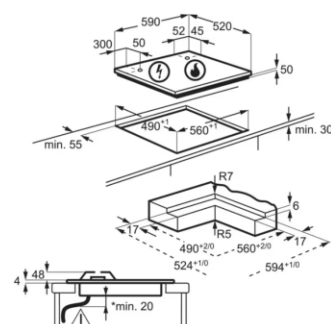

KDI641723K

(Šifra: 230611)

Prep. neobav. MPC: **549 €**

Samostalna kombinirana plin / induksijska ploča 2 + 2, 60cm; 4 zone za kuhanje, Bridge lijevo, Vertical Flame plamenici, Power Boost i Automatsko brzo zagrijavanje 2 zone, KONTROLE: - Pozicionirane dolje, kružni regulatori + dodirne kontrole, - StepPower plin namještanje u koracima; start iskra u regulatorima; ELEKTRONIKA:- Stop & Go, Flexible Powermanagement, Detektor

posude, Korištenje preostale topline u 3 koraka, Indikator preostale topline; Bridge funkcija, TIMER indukcije Nosači posuđa od lijevanog željeza - pojedinačni; BOJA: Crna; Standardni rub, "Snap in" - jednostavna ugradnja, Minimalna debljina radne ploče: 3cm Dimenzije u cm: 5 V x 59 Š x 52 D,

Shema ugradnje: