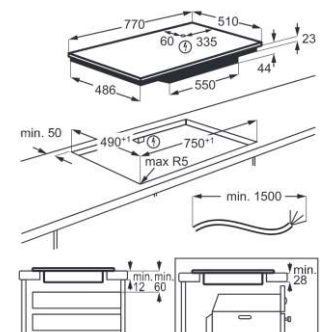

Shema ugradnje:

**EIS82453IZ**

(Šifra: 240595)

Prep. neobav. MPC: **799 €**

Induksijska ploča,  
Širina 77cm,  
Sense boil, Hob2Hood,  
Saphir Matt  
Broj zona 4  
Broj površina za kuhanje 1

Shema ugradnje: