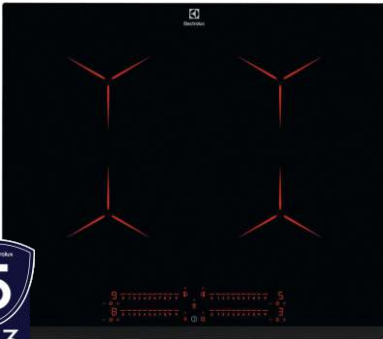

dodirnih kontrola CountUp Timer EcoTimer™ Funkcija CleverHeat™ Dimenzije uređaja ŠxD, mm: 590 x 520

Shema ugradnje:

**EIS67453**

(Šifra: 240567)

Prep. neobav. MPC: **629 €**

Electrolux 700 SenseBoil ugradbena induksijska ploča širine 60 cm  
Dimenzije za ugradnju VxŠxD, mmx560x490  
Dimenzija ploče za kuhanje 44x560x490  
Dimenzija, mm 590x520  
Senzor vrenja  
Hob2Hood® za potpunu praktičnost  
Spojite zone za više prostora pomoću funkcije Bridge  
Izravna dodirna kontrola za svaku zonu

Prep. neobav. MPC: **699 €**

Induksijska ploča s kosim rubom i funkcijom pojačanja električne snage. Hob2Hood® bežično povezuje ploču za kuhanje s napom. Pomoću funkcije DoubleBridge možete kombinirati dvije zone za kuhanje na dva različita područja ploče za kuhanje.  
Dimenzije uređaja ŠxD, mm: 590 x 520.  
Osvjetljene komande  
Induksijska polja s funkcijom pojačanja električne snage