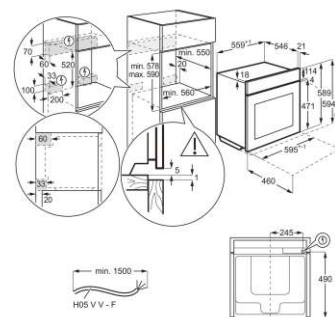

Ugradbena pirolitička pećnica 700
SenseCook® s ventilatorom,
Zapremina 71 L,
Boja crna/staklo s premazom protiv
otisaka prstiju,
Ravnomjerno grijanje pećnice vrućim
zrakom,
LCD interaktivni ekran, 10 tipki na
dodir, 11 funkcija, Pizza mod,
Elektronički kontrolirana pećnica s
32 dostupna programska podešenja,
AUTO programi: 9 auto programa s
receptima + 9 težinskih,

FoodSensor, SenseCook®
Vrata s 4 izolacijska stakla i Velvet
Closing® s nježnim zatvaranjem,
1 teleskopska vodilica, 2 plitice
(plitka i duboka) + 1 rešetka,
Pečenje u 3 razine, Fast Heat Up
preostalo,
Prikaz temperature: zadana, stvarna,
preostala, indikator preostale
temperature,
Pirolitičko čišćenje,
Dimenzije u cm:
59,4 V x 59,5 Š x 56,7 D

Shema ugradnje: