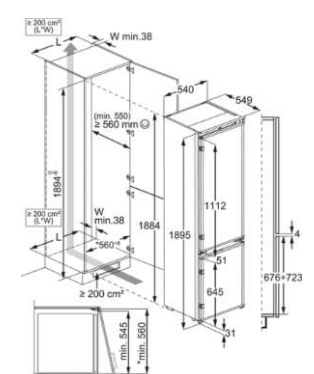

ENT6ME19S

(Šifra: 239061)

Prep. neobav. MPC: **999 €**

Seriya 600, TwinTech® No Frost kombinirani hladnjak - zamrzivač 188.4cm, širina 54.6cm, Ugradbeni kombinirani hladnjak 600 TwinTech® sa ledenicom dolje, Hladnjak 207L, ledenica 61L, NO FROST, Energetska klasa E(20) E, Buka: 37dB C, TwinTech® - odvojeno hlađenje hladnjaka (klasično hlađenje) i ledenice NoFrost (hlađenje zrakom), Elektronske kontrole na dodir sa LCD-om iza vrata, Svijetlo: LED na stropu,

Audio indikator otvorenih vrata samo hladnjaka, MultiFlow sustav ravnomjernog hlađenja za svaku policu i ladicu, Vrata: CustomFlex sustac sa sa 5 policia + 1x 10 jaja, 1x velika za boce, Hladnjak; Police: 2 velike + 1 Flexi; Ladice: 1 velika za voćei povrće + 1 ExtraChill Zone, FLEKSIBILNA ledenica sa 3 velike ladice / 2 police; Zamrzavanje 5Kg/24h, Dimenzije u cm: 188,4,2 V x 54,6 Š x 54,9 D

Shema ugradnje: