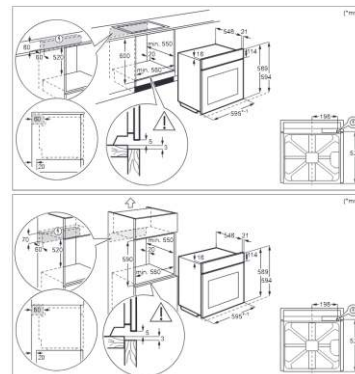

EOD3H50TX

(Šifra: 191277)

Prep. neobav. MPC: **449 €**

Ugradbena pećnica 600 SteamBake s ventilatorom, Zapremina 72 L, Energetska klasa A, Boja: inox s premazom protiv otisaka prstiju, Ravnomjerno grijanje pećnice vrućim zrakom, LED interaktivni ekran, Mehanički prekidači i kontrole na uvlačenje, 9 funkcija, Pizza mod, TIMER s 5 podešenja,

Vrata s 2 izolacijska stakla, OPREMA: 1 teleskopska vodilica, 2 plitice (plitka i duboka) + 1 rešetka, Pečenje u 3 razine , Pomični gornji grijač za lakše održavanje, Sat s programabilnim timerom, Prikaz vremena: trenutno, trajanje, Prikaz temperature: na regulatoru, Indikator preostale topline , AquaClean Dimenzije u cm: 59,4 V x 59,6 Š x 56,9 D

Shema ugradnje: