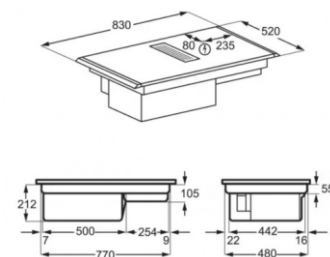

Ploče za kuhanje

NIK85M00AZ (Šifra: 240572)

AEG

Prep. neobav. MPC: **879 €**

Seriya 6000, MultiBridge ugradbena induksijska ploča širine 80cm
MaxiSense,
5 zona,
2 Bridge zone,
SaphirMatt staklo nudi vrhunsku zaštitu od ogrebotina,
Hob2Hood kontrola nape pomoću ploče,
Power Boost zagrijavanje,
Boja: Mat crna

Shema ugradnje:

CCE84543FB (Šifra: 223846)

AEG

Prep. neobav. MPC: **1.499 €**

Samostalna induksijska ploča 6000 Bridge sa ekstrakcijom 80cm, 4 zone, 1 Bridge zona, Power boost zagrijavanje, PowerSlide - slabo, srednje, jako u istoj zoni, CleverHeat™ - kontrola po zonama, KONTROLE: - Pozicionirane dolje desno, crvene - Klizne kontrole sa Direct Touch - precizno i trenutno namještanje, ELEKTRONIKA:- Indikator preostale topline, minutni podsjetnik - Pauza - kratki prekid

TIMER: programibilni i Eco Timer
SIGURNOST: - Zaključavanje, roditeljsko zaključavanje,
FUNKCIJE NAPE: Energetski razred A+, upravljanje prekidačima na dodir na ploči, 9 Auto brzina + Intensive, Max. usis 630m3/h, ugrađen ugljeni filter, Uključeni filter mirisa ugljeni - , 2 filter masnoće INOX design - Aluminium, BOJA: Crna, brušeni rub, zakošene 4 strane, "Snap in" - jednostavna ugradnja, Dimenzije u cm: 21,2 V x 77 Š x 51 D

Shema ugradnje:

NCP84C01AZ (Šifra: 240565)

AEG

Prep. neobav. MPC: **1.599 €**

Indukcijske zone s funkcijom "Booster" za povećanje struje
Dječja brava
Indikator zasićenosti filtra za masnoću
Indikator zasićenosti ugljenog filtra
Automatsko sigurnosno isključivanje
Funkcija Hob2Hood prikaz preostale topline u 3 koraka, zvučni signal, automatsko isključivanje, Booster funkcija, Breeze funkcija, Bridge funkcija
Širina (mm): 830

Dubina (mm): 520
Eco timer, indikator čistoće filtra, upravljanje energijom, zadržavanje topline

Shema ugradnje: