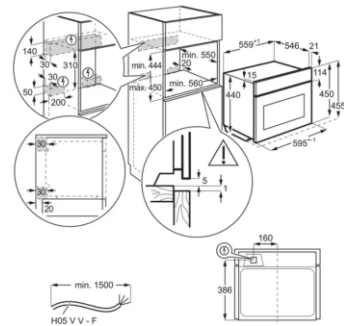

Ugradbena kompaktna Grill pećnica 800 CombiQuick sa Mikrovalnom funkcijom,
Zapremina 43L,
Boja: Inox sa premazom protiv otisaka prstiju,
LED interaktivni ekran,
Mehanički prekidači i kontrole na uvlačenje, 9 Funkcija, Mikrovalna, Grill, Pizza mod,
Vrata sa 3 izolacijska stakla,
OPREMA: 1 plitica i 1 rešetka,
Pečenje u 2 nivoa,

Fast heat up - Brzo zagrijavanje,
Prikaz temperature: zadana, stvarna, preostala;
Indikator preostale temperature,
Lako čisteći emajl visokoga sjaja,
Korištenje preostale topline,
Dimenzije u cm:
45,5 V x 59,5 Š x 56,7 D

Shema ugradnje: