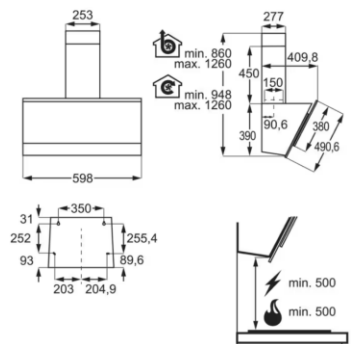

Kaminska napa - vertikalna,
Širina 60cm,
Boja crna, dimnjak inox sa premazom protiv otisaka prstiju ,
Energetska klasa A,
H2H kontrola nape putem ploče,
Touch upravljanje prekidačima na dodir, 3+1 brzine (3x standardne + 1x intenzivno) + Breeze,
Max. usis 700m³/h,
NAČIN RADA: odvod ili kruženje (zahtjeva ugradnju ugljenog filtera mirisa),

FILTERI UKLJUČENI: 2x filter masnoće Aluminium mesh, 1x ugljeni filter mirisa ECFB02,
Indikatori zapunjenosti filtera masnoće i ugljenog,
2 LED svjetla,
Buka 54/42dB, dodatna oprema: Llong Life karbon filter MCFB52,
Trajni ugljeni filter mirisa MCFB53,
Dimenzije nape u cm: 59,8 Š x 41,8 D

Shema ugradnje: