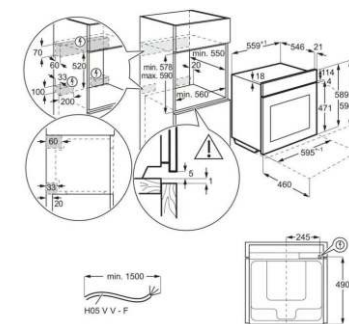

BPE742380B (Šifra: 221508)

AEG

Prep. neobav. MPC: **729 €**

Ugradbena pirolitička pećnica 8000 AssistedCooking s ventilatorom, Zapremina 71 L, Energetska klasa A++, Boja: crna, ThermiC°Air – ravnomjerno grijanje pećnice, LCD interaktivni zaslon (HR jezik), 5 tipki na dodir, 16 funkcija, 40 dostupnih programskih postavki, AUTO programi: Assist – baza recepata (sastojci i metoda) i 160 programa, FoodSensor – sonda za pečenje,

ISOFRONT® PLUS vrata s 4 stakla i SoftMotion™ nježnim zatvaranjem, OPREMA: 1 teleskopske vodilice, 2 plitice (plitka i duboka) + 1 rešetka, Pečenje na 3 razine, Turbo Grilling, Piroliza zaključavanje vrata, Pirolitičko čišćenje 3 moda, Korištenje preostale topline, Dimenzije u cm: 59,4 V x 59,5 Š x 56,7 D

Shema ugradnje: