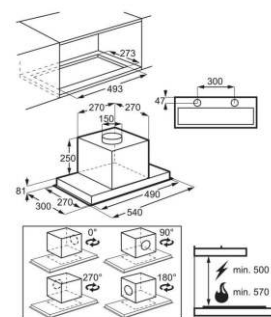

Nape

KFG726R (Šifra: 230588)

Prep. neobav. MPC: **329 €**

Funkcija Hob2Hood, koja automatski
upravlja radom nape i njezinim
osvjetljenjem. Dopustite H2H
funkciji da regulira snagu ekstrakcije
i svu svoju pozornost usmjerite na
kuhanje.
Vrsta ugradnje: ugradbena, širina: 54
cm
Broj stupnjeva regulacije snage: 3 +
intenzivno
Kapacitet (intenzivni način): 700
m³/h
Radni kapacitet (max./min.): 580 /

300 m³/h
Elektronička kontrola tipkama, broj
stupnjeva snage: 3 + intenzivno
Daljinski upravljač uključen
Ispušni i recirkulacijski rad je moguć
ako je instaliran ugljeni filter
(opcija). Indikator zasićenosti filtra
za masnoću. Indikator zasićenosti
ugljenog filtra
Vrsta i broj svjetiljki: spot LED, 2
Tip i broj filtera za masnoću:
aluminijaska mreža, 1

Shema ugradnje: