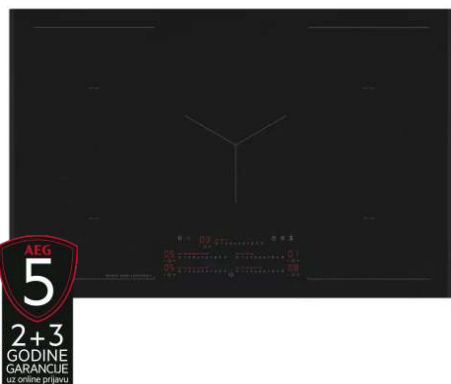

Ploče za kuhanje

NIK85M00AZ (Šifra: 240572)

AEG

Prep. neobav. MPC: **879 €**

Seriya 6000, MultiBridge ugradbena induksijska ploča širine 80cm
MaxiSense,
5 zona,
2 Bridge zone,
SaphirMatt staklo nudi vrhunsku zaštitu od ogrebotina,
Hob2Hood kontrola nape pomoću ploče,
Power Boost zagrijavanje,
Boja: Mat crna

Shema ugradnje: