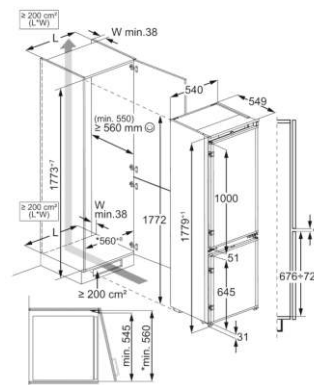

ENT6NE18S

(Šifra: 230610)

Prep. neobav. MPC: **829 €**

Potpuno ugradbeni, kombinirani hladnjak, klizna montažna vrata. Neto zapremnina odjeljka za zamrzavanje, l: 61. Neto zapremnina hladnjaka, l: 192. Automatsko odmrzavanje zamrzivača. Automatsko odmrzavanje rashladnog pretinca. Energetski razred: E. Izrazito tih: 36 dB. Irkulacija zraka pomoću ventilatora koji stvara ujednačenu temperaturu unutar hladnjaka.

Funkcija brzog zamrzavanja brzo zamrzava namirnice te čuva okus i vitamine. Zvučni i svjetlosni alarm visoke temperature. Vizualni i zvučni signal upozorenja otvorenih vrata. Odvojene kontrole odjeljka zamrzivača i hladnjaka. Osvjetljenje hladnjaka: 1, LED u unutrašnjosti, sa strane, s efektom laganog paljenja.

Shema ugradnje: