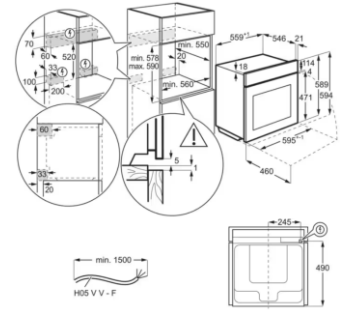

KOAAS31WT

(Šifra: 191237)

Prep. neobav. MPC: **1.399 €**

Electrolux 900 SteamPro ugradbena pećnica
Funkcija Steamify® čini stvaranje slasnih jela još jednostavnijim.
Precizno regulirane temperature ključne su za tehniku kuhanja sous-vide
Precizno pečenje s pomoću senzora za hranu
EXCite+ dodirni zaslon za stručnu pomoć
Neto volumen unutrašnjosti (l) 70
Razina buke, dB(A) 53

Visina 59 cm
Širina 56 cm
Dubina 55 cm
Pirroliza Da
Energetski razred A++

Shema ugradnje: