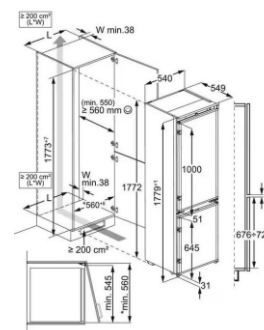

OSC6N181ES

(Šifra: 230679)

AEG

Prep. neobav. MPC: **839 €**

Hladnjak sa zamrzivačem 6000

TwinTech® No Frost
Unutarnja elektronička kontrola. Za preciznost hlađenja
Funkcija Frostmatic aktivira maksimalnu snagu zamrzavanja
LED svjetlo osvjetljava svaki kut

Dimenzije za ugradnju VxŠxD, mm:

1780x560x550

Dimenzije VxŠxD, mm:

1772x546x549

Neto zapremina hladnjak / zamrzivač 192/61 l

Shema ugradnje: