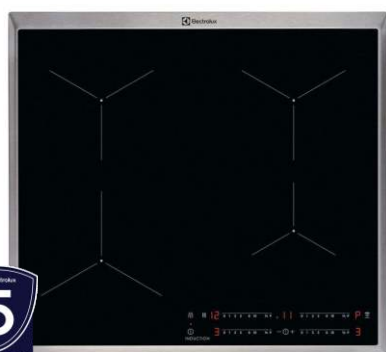

## EIT60443X

(Šifra: 234163)

Prep. neobav. MPC: **479 €**

Samostalna indukcijska ploča 60 cm, 4 zone, Power Boost zagrijavanje, CleverHeat™ – kontrola po zonama s mogućnošću upotrebe preostale topline, KONTROLE: – Pozicionirane dolje, bijele – Klizne kontrole uz Direct Touch – precizno i trenutno namještanje, ELEKTRONIKA: – 3-stupanjski indikator preostale topline po zonama, minutni podsjetnik