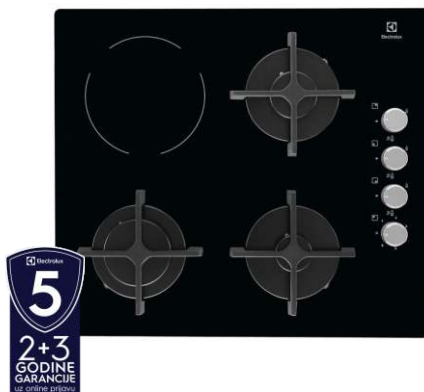

Boja crna,  
"Kopče za pričvršćivanje" - jednostavna ugradnja,  
Dimenzije u cm: 4 V x 58 Š x 51 D

Shema ugradnje:

**EGE6182NOK**

(Šifra: 117909)

Prep. neobav. MPC: **399 €**

Samostalna kombinirana plin / staklokeramička ploča 1 + 3 60 cm,  
4 zone,  
Plamenici: 1x mali, 1x normalni, 1x Rapid,  
Brzo zagrijavanje 1 zona,  
KONTROLE: - Pozicionirane desno, kružni regulatori - Start iskra u regulatorima,  
ELEKTRONIKA: - Indikator preostale topline - Nosači posuđa od lijevanog željeza - pojedinačni,  
SIGURNOST: - Automatsko