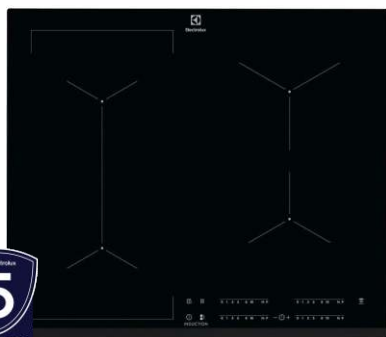

## EIV634

(Šifra: 199532)

Prep. neobav. MPC: **479 €**

Samostalna indukcijska ploča 700 Bridge 60 cm, 4 zone, 1 Bridge zona, Power Boost zagrijavanje, CleverHeat™ – kontrola po zonama s mogućnošću upotrebe preostale topline, KONTROLE: – LED display prikaz, pozicionirane dolje desno, bijele – Klizne kontrole uz Direct Touch – precizno i trenutno namještanje, ELEKTRONIKA: – Indikator preostale topline, minutni podsjetnik – H2H kontrola nape pomoću ploče – Pauza