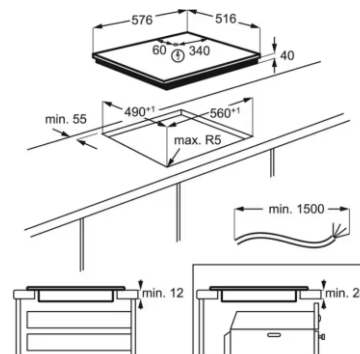

EHF6240XXK (Šifra: 170334)

Prep. neobav. MPC: **279 €**

Staklokeramička 60 cm ugradbena ploča. Kontrole ove ploče za kuhanje dizajnirane su tako da im uvijek možete pristupiti direktno.
Dodirne kontrole
Smještaj kontrola: naprijed desno
Osvjetljene komande
Zona lijevo sprijeda: Hilight, 2300W/210mm
Zona lijevo straga: Hilight, 1200W/145mm
Zona desno sprijeda: Hilight, 1200W/145mm

Zona desno straga: Hilight, 1800W/180mm
Funkcija zaključavanja, zaštita za djecu
Sigurnost ploče: automatsko isključivanje
Zvučni signal
Prikaz rezidualne topline: digitalni, 7 segmenata
Laka instalacija zahvaljujući sklopnom snap-in sistemu

Shema ugradnje: