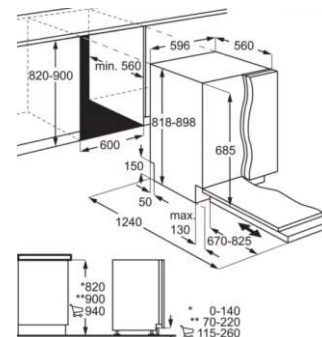

FSK94858P

(Šifra: 239062)

AEG

Prep. neobav. MPC: **1.229 €**

Dotirna kontrola za odabir programa i funkcija Energetski razred C

Višejezični LCD zaslon
TimeBeam; svjetlosni snop na podu kao indikator preostalog vremena rada

Unutrašnje svjetlo za optimalnu vidljivost unutar perilice

ComfortLift
Donja mlaznica: Satelitska mlaznica
Vodilice ComfortRails
Dovod vode: hladna ili topla
XtraPower, GlassCare, Extra Silent

Shema ugradnje: