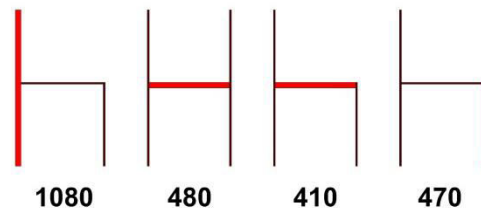

STOLICA G 400

G N
*Komerc-inženjering
Vladičin Han*

Sastav: bukov masiv, bukov otpresak, sundjer, stof ili eko koza

Povrs obrada: bajc (belo, wenge, tresnja, svetli orah), PU lak

Pakovanje: kartonska kutija, 2 kom u kutiji

Dim kutije: 720*1100*500 0,40m³

Tež stolice: 10 kg

Tež paketa: 21,5 kg

Cena:

S nama je udobnije