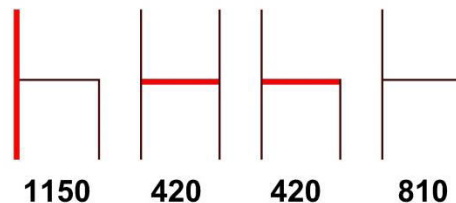

**Pakovanje:** streč folija, talas papir 1kom

**Dim paketa:** 1200\*460\*460 0,26m<sup>3</sup>

**Tež stolice:** 10 kg

**Tež paketa:** 10,5 kg

**Cena:**

*S nama je udobnije*

**BARSKA STOLICA  
G 501/3**

**GN**  
*Komerc-inženjering  
Vladičin Han*