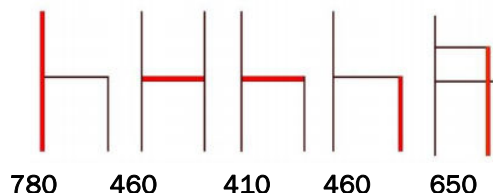

FOTELJA G 02

Sastav: bukov masiv,sirova iverica, sundjer,stof
ili eko koza

Povrs obrada:bajc (belo, wenge, tresnja, svetli orah),
PU

Pakovanje: streč folija I pvc folija, 1 kom

Dim paketa: 460*980*600

Tež stolice: 10 kg

Tež paketa: 11 kg

Cena:

S nama je udobnije