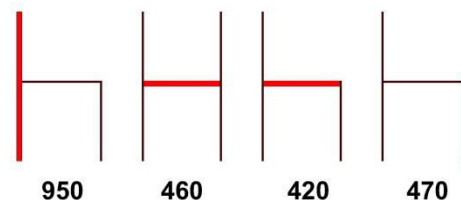

STOLICA G 202

G N
komerc-inženjering
Vladičin Han

1. **Sastav:** bukov masiv, sirova iverica, sundjer, stof ili eko koza
2. **Povrs obrada:** bajc (belo, wenge, tresnja, orah i dr), PU lak
3. **Pakovanje :** kartonska kutija, 2 kom u kutiji
4. **Dim kutije:** 720*980*500   0,35 m³
5. **Tež stolice:** 6 kg
6. **Tež paketa:** 13,5 kg
7. **Cena:**

S nama je udobnije