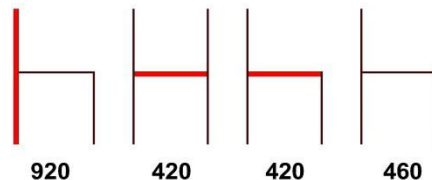

STOLICA G 502/2

GN
komerc-inženjering
Vladičin Han

1. **Sastav:** bukov masiv, bukov blind furnir, sirovi MDF, sundjer, stof ili eko koza,
2. **Povrs obrada:** bajc (belo, wenge, tresnja, orah i dr), PU lak
3. **Pakovanje:** kartonska kutija, 2 kom u kutiji
4. **Dim kutije:** 670*980*480   0,32m³
5. **Tež stolice:** 6kg
6. **Tež paketa:** 13,5 kg
7. **Cena:**

S nama je udobnije