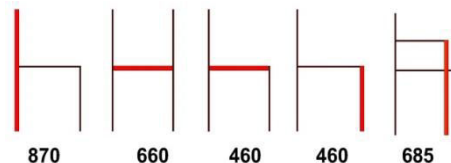

FOTELJA G 01

Sastav: bukov masiv, sirova iverica, sundjer, stof ili eko koza

Povrs obrada: bajc (belo, wenge, tresnja, svetli orah), PU

Pakovanje: Strec folija I pvc folija, 1 kom

Dim paketa: 700*900*700 0,45m³

Tež stolice: 14 kg

Tež paketa: 15 kg

Cena:

S nama je udobnije