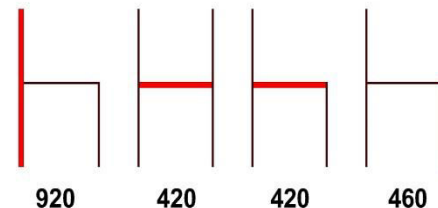

STOLICA G 502

G N
Komerc-inženjering
Vladičin Han

1. **Sastav:** bukov masiv, bukov blind furnir, sirovi MDF, sundjer, stof ili eko koza,
   Povrs obrada: baje (belo, wenge, tresnja, orah i dr), PU lak
   Pakovanje kartonska kutija, 2 kom u kutiji
   Dim kutije: 670*980*480 0,32m³
   Tež stolice: 6kg
   Tež paketa: 13,5 kg
   Cena:

S nama je udobnije