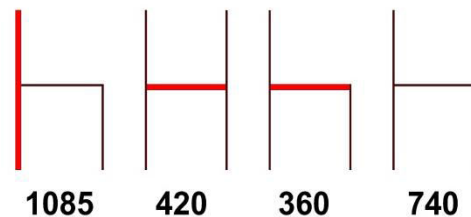

BARSKA STOLICA N33

G N
Komerc-inženjering
Vladičin Han

1. **Sastav:** bukov masiv, sirova iverica, sundjer, stof ili eko koza
2. **Povrs obrada:** bajc (belo, wenge, tresnja, svetli orah), PU lak
3. **Pakovanje:** streč folija, talas papir 1 kom
4. **Dim kutije:** 1150*460*400   0,22m³
5. **Tež stolice:** 10 kg
6. **Tež paketa:** 10,5 kg
7. **Cena:**

S nama je udobnije