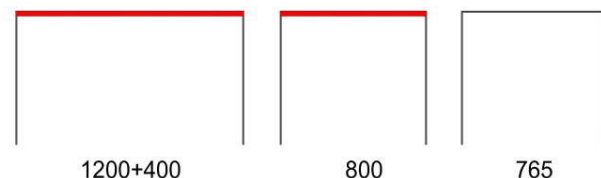

**Dim kutije:** 630\*540\*1200 0,30 m<sup>3</sup>

**Tež stolice:** 8 kg

**Tež paketa:** 17,5 kg

**Cena:**

*S nama je udobnije*

STO M21 K

**GN**  
*Komerc-inženjering  
Vladičin Han*

**Sastav:** bukov masiv, sirovi mdf, pu lak (ton karta)