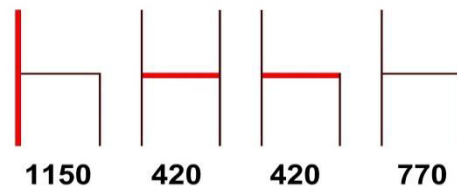

BARSKA STOLICA G 501

G N
Komerc-inženjering
Vladičin Han

Sastav: bukov masiv, bukov blind, sirovi MDF, sundjer, stof ili eko koza

Povrs obrada: bajc (belo, wenge, tresnja, svetli orah), PU lak

Pakovanje: streč folija, talas papir 1kom

Dim paketa: 1200*460*460 0,26m³

Tež stolice: 10 kg

Tež paketa: 10,5 kg

Cena:

S nama je udobnije