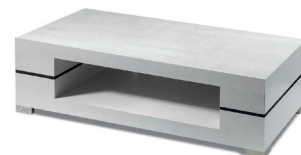

KLUB STO ECLIPSE

120 x 60 x 53 cm

SALONSKI STOČIĆ APOLO

120 x 60 x 42 cm

SALONSKI STOČIĆ FOKS

120 x 60 x 43 cm

SALONSKI STOČIĆ PEGAZ-LUX

100 x 50 x 32 cm
120 x 70 x 32 cm