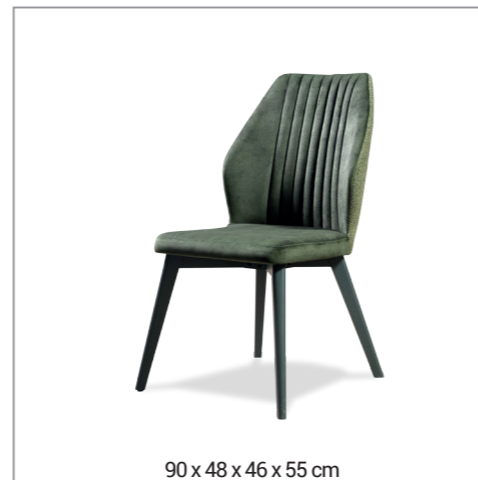

Sto AFRODITA 140 (180) x 90 x 77 cm

Sto LUX 150(190) x 105 x 77 cm

Sto MILANO R 90 x 90 x 77 cm
150 x 96 x 77 cm

Sto ETHIENNE Stolica SIENNA

Sto EROS 110 110 x 110 x 75 cm

86 x 46 x 46,5 x 56,5 cm
Stolica CLAUDIA

93 x 49 x 50 x 53 cm
Stolica MILANO

90 x 48 x 46 x 55 cm
Stolica SIENNA

88 x 44,5 x 47 x 43 cm
Stolica KATARINAA

95 x 43 x 47 x 44 cm
Stolica MERIVA

103 x 47 x 46 x 46 cm
Stolica EMA

98 x 48 x 45 x 46 cm
Stolica MS

88 x 57 x 47 x 55 cm
Stolica MELANIE

88 x 44,5 x 47 x 43 cm
Stolica FABIA

85,5 x 44,5 x 47 x 44 cm
Stolica AURA

93 x 49 x 50 x 53 x 70 cm
Stolica MILANO LUX

83,5 x 61 x 49 x 46 x 68 cm
Fotelja ADELE

91 x 42 x 46 x 47 cm
Stolica ATINA