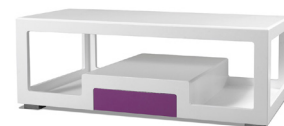

SALONSKI STOČIĆ LOTOS

120 x 60 x 43 cm

SALONSKI STOČIĆ AURORA

120 X 80 X 40 cm

SALONSKI STOČIĆ MOSKVA

M 100 100 x 50 x 40 cm
M 120 120 x 60 x 40 cm

SALONSKI STOČIĆ ELIOS

120 x 60 x 43 cm