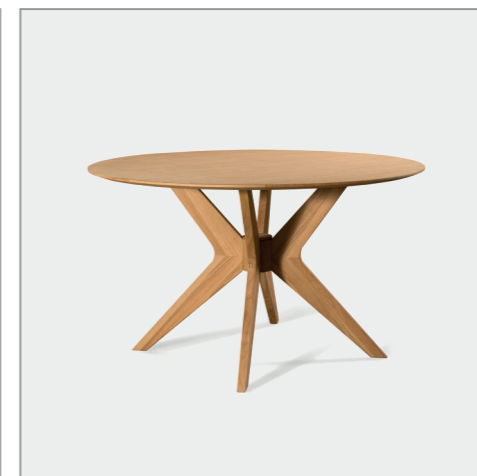

Sto MILANO R 90 90 x 90 x 77 cm