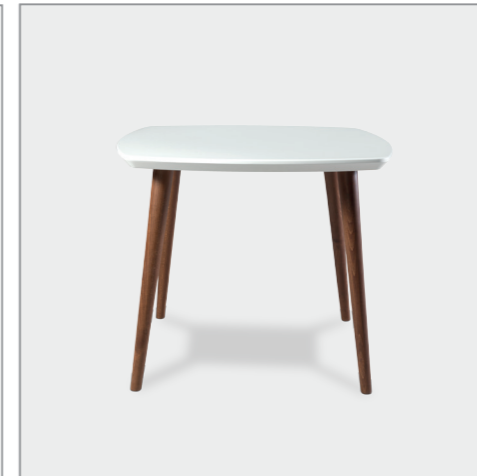

Sto BAHUS 160 (200) x 90 x 77 cm