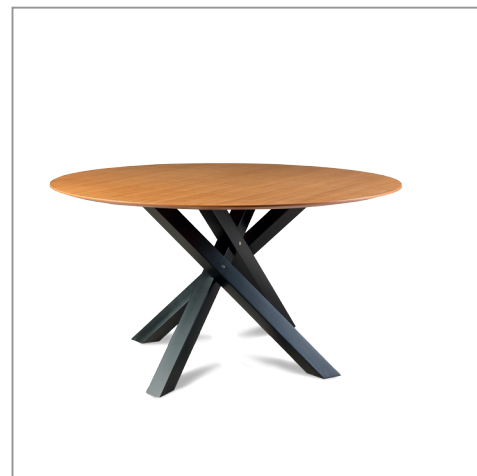

MITA

FABRIKA NAMEŠTAJA

STOLOVI
STOLICE
VITRINE
STOČIĆI

Sto ETHIENNE 200 (300) x 100 x 77 cm

Sto X 160 160(200) x 103 x 77 cm

Sto X Ø130 Ø130 x 77 cm

Sto ELITTE 180 x 100 x 77 cm

Stolica MILANO LUX

Sto ETHIENNE

Sto ECLIPSE 180 x 100 x 77 cm

Stolica SIENNA 90 x 48 x 46 x 55 cm

KLUB STO ELITTE 120 120 x 60 x 53 cm

Sto NENA+8 144(181) x 103 x 77 cm
Sto NENA+9 160(220) x 103 x 77 cm

Sto RS+8 140(180) x 100 x 77 cm
Sto RS+9 160(220) x 100 x 77 cm