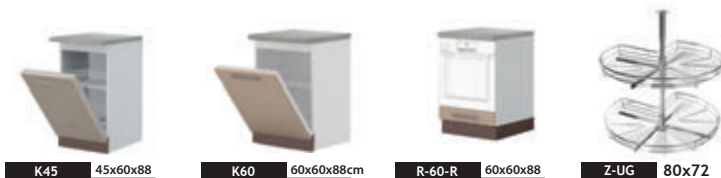

ADRIAN
42 x 34 x 101 cm

AURORA
42 x 35 x 100,5 cm

VITO
42 x 46 x 110 cm

KATRINA
60 x 60 x 105 cm

ALEXIA
Ø 60 x 65 - 91 cm

DIDI
Ø 60 x 72 - 97 cm

HIGHLINE

55MD

51MD

50MD

88MD

MODERN

Dimenzije so v cm / Sizes are in cm / Abmessung im cm

DRP
DL
BP-V5
BP-V7
BP-V9
BP-V5/3
BP-V7/3
BP-V9/3
BP-K
BP-K/3
BP-F
BP-F/3
DP-V5
DP-V7
DP-V9
DP-K23
DP-K21
DP-R
DS
SB-50
ZL280/1
ZL140/1
ZL280/3
ZL140/3
20CO; 83CL; 15CO; 81CO
76EV
35SQ, 76LI
55MD, 51MD