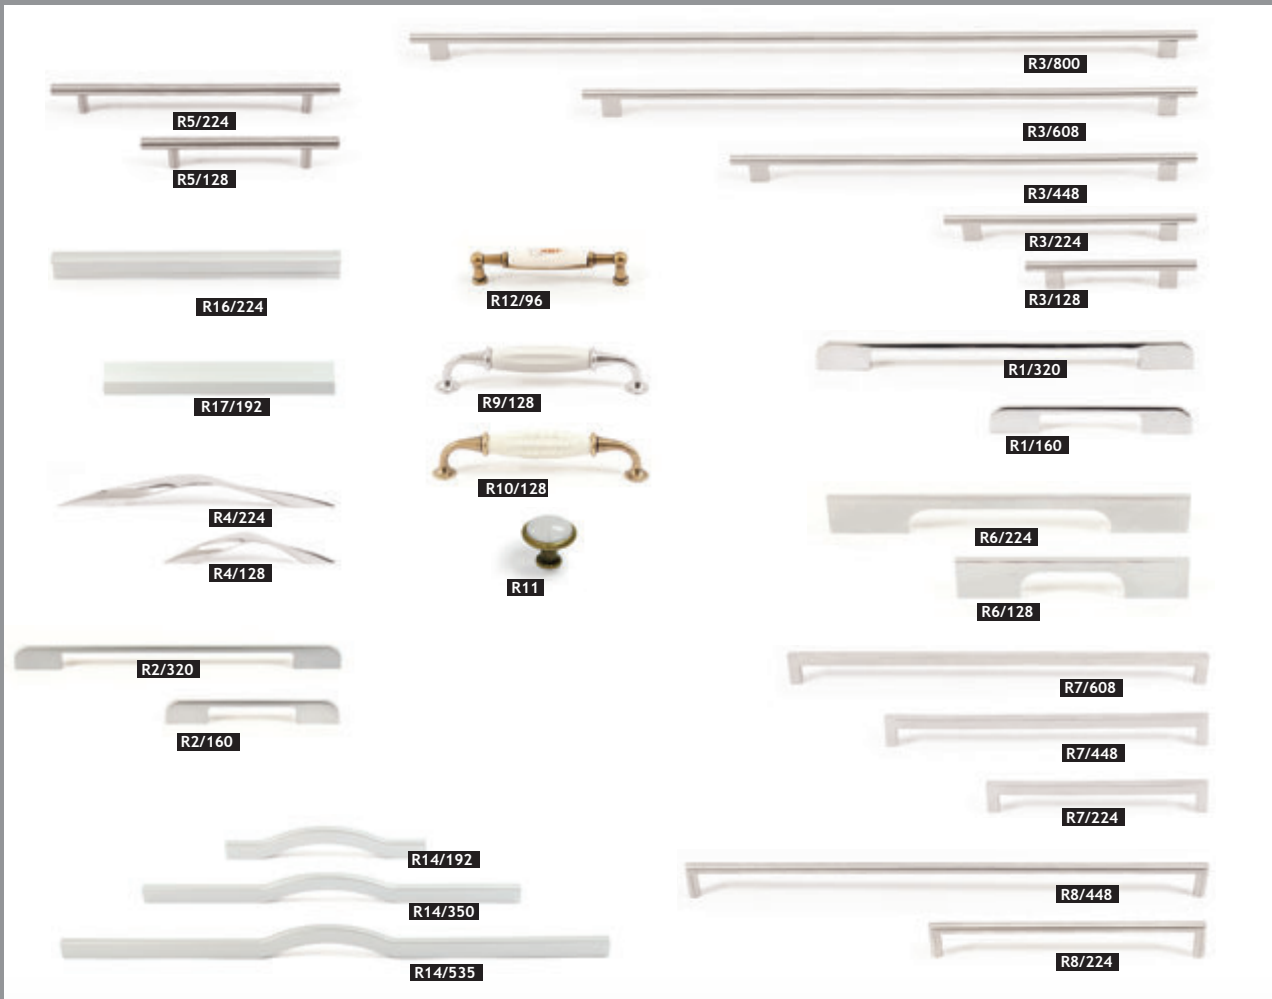

DRP
DL
BP-V5
BP-V7
BP-V9
BP-V5/3
BP-V7/3
BP-V9/3
BP-K
BP-K/3
BP-F
BP-F/3
DP-V5
DP-V7
DP-V9
DP-K23
DP-K21
DP-R
DS
SB-50
ZL280/1
ZL140/1
ZL280/3
ZL140/3
20CO; 83CL; 15CO; 81CO
76EV
35SQ, 76LI
55MD, 51MD

18 **53** **54**
60 **61** **62** **63**
51 **55** **76**
BE **NE** **BO** **HR**
BE **NE**

HIGHLINE & MODERN