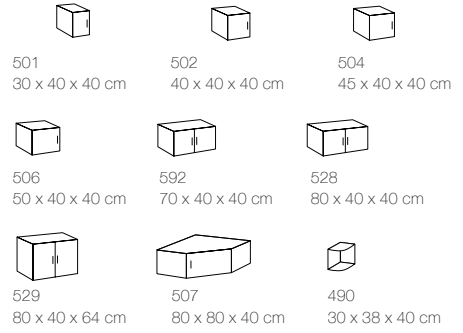

D05

FUEGEN

D04

658
40 x 40 x 185 cm

931
KOŠARA ZA PERILO/
LAUNDRY BASKET/
WÄSCHE-BOXEN
1 par / 1 pair / 1 paar
(za / for / für 658)

635
93 - 135 x 54 x 186 cm

634
ZAVESA Z OBEŠALNO
PALICO / CURTAIN WITH
RAIL / VORHANG MIT
STANGE
(za / for / für: 635)