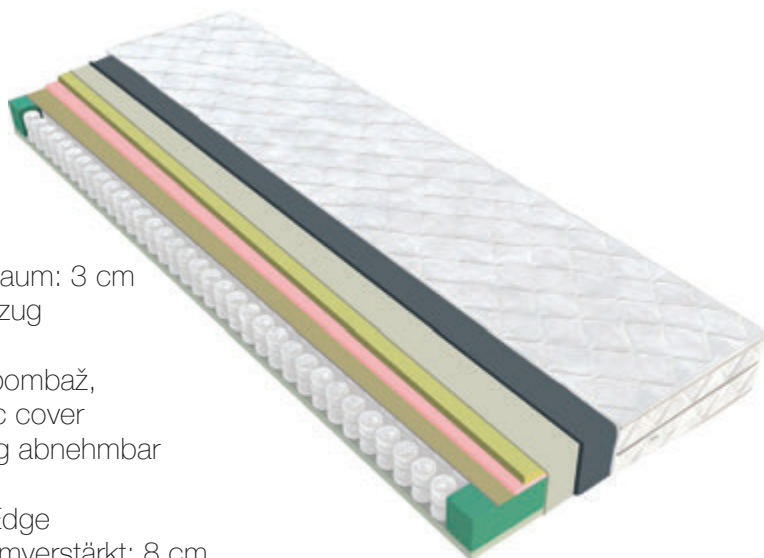

LONDON

140 x 200 cm
160 x 200 cm
180 x 200 cm

- Višina / Height / Höhe: 21 cm
- Žepkasto jedro / Pocket core / Taschenfederkern: 16 cm
- ECOFILC impregniran / ECOFILC impregnated / ECOFILC imprägniert
- LATEX pena (enostransko) / LATEX foam (one side) / Latexschaum (einseitig): 3 cm
- Zaščitno platno / Protective canvas / Schutzbezug
- YUFLIN
- Prešita snemljiva zgornja antialergijska prevleka (80 % bombaž, 20 % poliester) / Stitched removable antiallergic cover (80 % cotton, 20 % polyester) / Matratzenbezug abnehmbar antiallergisch (80% Baumwolle, 20% Polyester)
- Dodatno stransko podprti robovi s PU peno / Edge reinforcements of PU foam / Kanten PU Schaumverstärkt: 8 cm

SKY LATEKS

- Višina / Height / Höhe: 24 cm
- Žepkasto jedro / Pocket core / Taschenfederkern: 16 cm
- ECOFILC impregniran / ECOFILC impregnated / ECOFILC imprägniert
- Pena (obojestranska) / Foam (both sides) / Schaumstoff (beidseitig): 2 cm
- Spominska pena / Memory foam / Memoryschaum: 3 cm
- Zaščitno platno / Protective canvas / Schutzbezug
- YUFLIN
- Prešita snemljiva antialergijska prevleka (80 % bombaž, 20 % poliester) / Stitched removable antiallergic cover (80 % cotton, 20 % polyester) / Matratzenbezug abnehmbar antiallergisch (80% Baumwolle, 20% Polyester)
- Dodatno stransko podprti robovi s PU peno / Edge reinforcements of PU foam / Kanten PU Schaumverstärkt: 8 cm

SKY MEMORY

- Višina / Height / Höhe: 15 cm
- SKY CELL pena / SKY CELL foam / SKY CELL Schaum: 14 cm
- Zaščitno platno / Protective canvas / Schutzbezug
- YUFLIN
- Snemljiva prevleka / Removable cover / Abnehmbarer Bezug