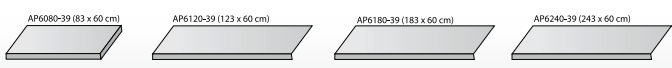

V7-60-1K/1 60x30x72

V7-80-2K/1 80x30x72

V7-80-2KS/1 80x30x72

A7-60-1K/1 60x30x55

COMFORT

- ① 240 cm
- ② 300 cm
- ③ 180 cm

Dimenzije so v cm / Sizes are in cm / Abmessung im cm

MULTIFORTE

Dimenzije so v cm / Sizes are in cm / Abmessung im cm

1

JOLANA

- 1 180 cm
- 2 240 cm

2

MARTINA

240 cm

APOLO