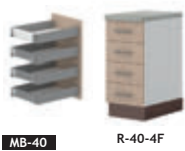

DRP
DL
BP-V5
BP-V7
BP-V9
BP-V5/3
BP-V7/3
BP-V9/3
BP-K
BP-K/3
BP-F
BP-F/3
DP-V5
DP-V7
DP-V9
DP-K23
DP-K21
DP-R
DS
SB-50
ZL280/1
ZL140/1
ZL280/3
ZL140/3
20CO; 83CL; 15CO; 81CO
76EV
35SQ, 76LI
55MD, 51MD

18 **53** **54**
60 **61** **62** **63**
51 **55** **76**
BE **NE** **BO** **HR**
BE **NE**

HIGHLINE & MODERN