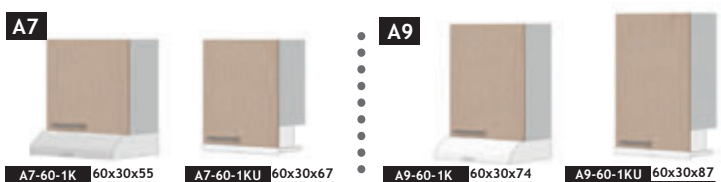

ADRIAN
42 x 34 x 101 cm

AURORA
42 x 35 x 100,5 cm

VITO
42 x 46 x 110 cm

KATRINA
60 x 60 x 105 cm

ALEXIA
Ø 60 x 65 - 91 cm

DIDI
Ø 60 x 72 - 97 cm

HIGHLINE

55MD

51MD

50MD

88MD

MODERN

Dimenzije so v cm / Sizes are in cm / Abmessung im cm

DRP
DL
BP-V5
BP-V7
BP-V9
BP-V5/3
BP-V7/3
BP-V9/3
BP-K
BP-K/3
BP-F
BP-F/3
DP-V5
DP-V7
DP-V9
DP-K23
DP-K21
DP-R
DS
SB-50
ZL280/1
ZL140/1
ZL280/3
ZL140/3
20CO; 83CL; 15CO; 81CO
76EV
35SQ, 76LI
55MD, 51MD