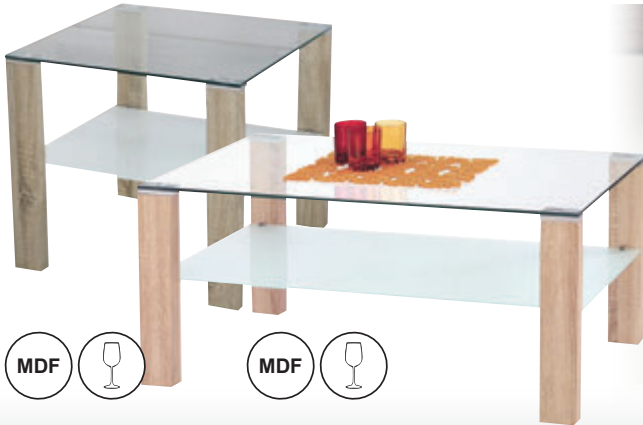

MDF MDF
JOHN / JACK
60 x 60 x 55 cm 100 x 60 x 55 cm