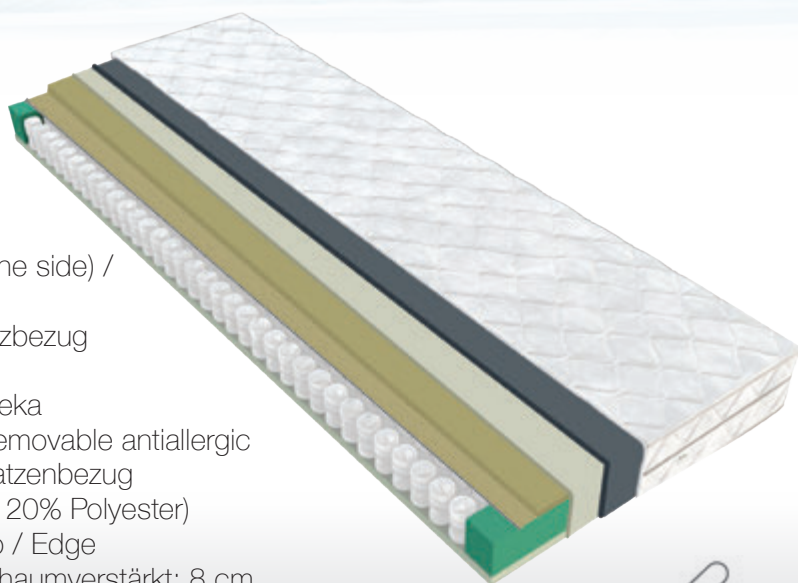

LED

140 x 200 cm
160 x 200 cm
180 x 200 cm

PORTLAND

140 x 200 cm
160 x 200 cm
180 x 200 cm

PREMIUM

140 x 200 cm
160 x 200 cm
180 x 200 cm

ROSE

140 x 200 cm
160 x 200 cm
180 x 200 cm

LONDON

140 x 200 cm
160 x 200 cm
180 x 200 cm

- Višina / Height / Höhe: 21 cm
- Žepkasto jedro / Pocket core / Taschenfederkern: 16 cm
- ECOFILC impregniran / ECOFILC impregnated / ECOFILC imprägniert
- LATEX pena (enostransko) / LATEX foam (one side) / Latexschaum (einseitig): 3 cm
- Zaščitno platno / Protective canvas / Schutzbezug
- YUFLIN
- Prešita snemljiva zgornja antialergijska prevleka (80 % bombaž, 20 % poliester) / Stitched removable antiallergic cover (80 % cotton, 20 % polyester) / Matratzenbezug abnehmbar antiallergisch (80% Baumwolle, 20% Polyester)
- Dodatno stransko podprti robovi s PU peno / Edge reinforcements of PU foam / Kanten PU Schaumverstärkt: 8 cm

SKY LATEKS

- Višina / Height / Höhe: 24 cm
- Žepkasto jedro / Pocket core / Taschenfederkern: 16 cm
- ECOFILC impregniran / ECOFILC impregnated / ECOFILC imprägniert
- Pena (obojestranska) / Foam (both sides) / Schaumstoff (beidseitig): 2 cm
- Spominska pena / Memory foam / Memoryschaum: 3 cm
- Zaščitno platno / Protective canvas / Schutzbezug
- YUFLIN
- Prešita snemljiva antialergijska prevleka (80 % bombaž, 20 % poliester) / Stitched removable antiallergic cover (80 % cotton, 20 % polyester) / Matratzenbezug abnehmbar antiallergisch (80% Baumwolle, 20% Polyester)
- Dodatno stransko podprti robovi s PU peno / Edge reinforcements of PU foam / Kanten PU Schaumverstärkt: 8 cm