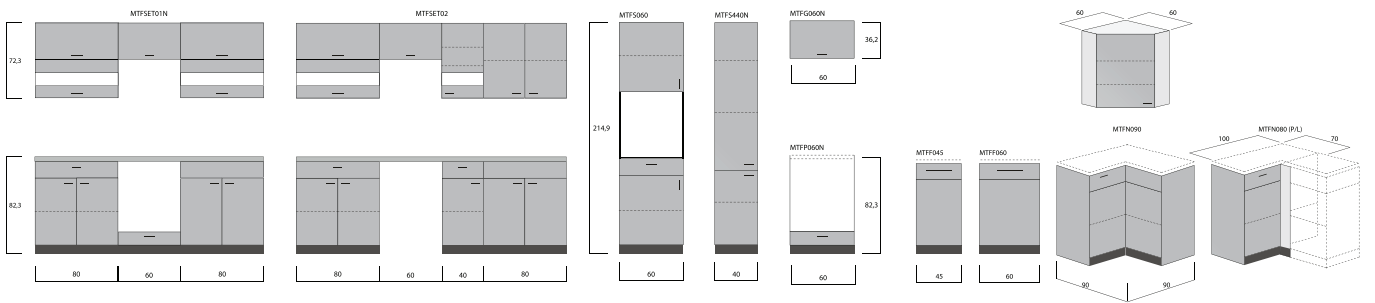

V7-60-1K/1 60x30x72

V7-80-2K/1 80x30x72

V7-80-2KS/1 80x30x72

A7-60-1K/1 60x30x55

COMFORT

- ① 240 cm
- ② 300 cm
- ③ 180 cm

Dimenzije so v cm / Sizes are in cm / Abmessung im cm

MULTIFORTE

Dimenzije so v cm / Sizes are in cm / Abmessung im cm

1

JOLANA

- 1 180 cm
- 2 240 cm

2

MARTINA

240 cm

APOLO