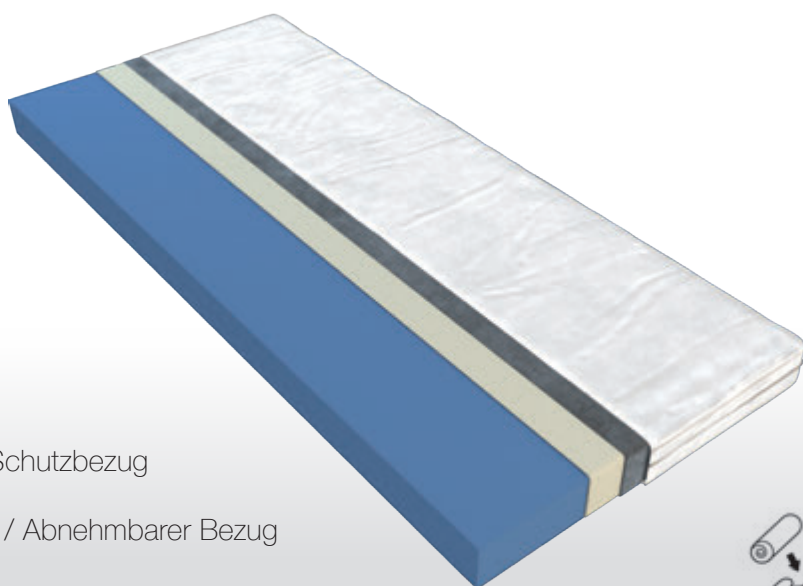

- Višina / Height / Höhe: 15 cm
- SKY CELL pena / SKY CELL foam / SKY CELL Schaum: 14 cm
- Zaščitno platno / Protective canvas / Schutzbezug
- YUFLIN
- Snemljiva prevleka / Removable cover / Abnehmbarer Bezug