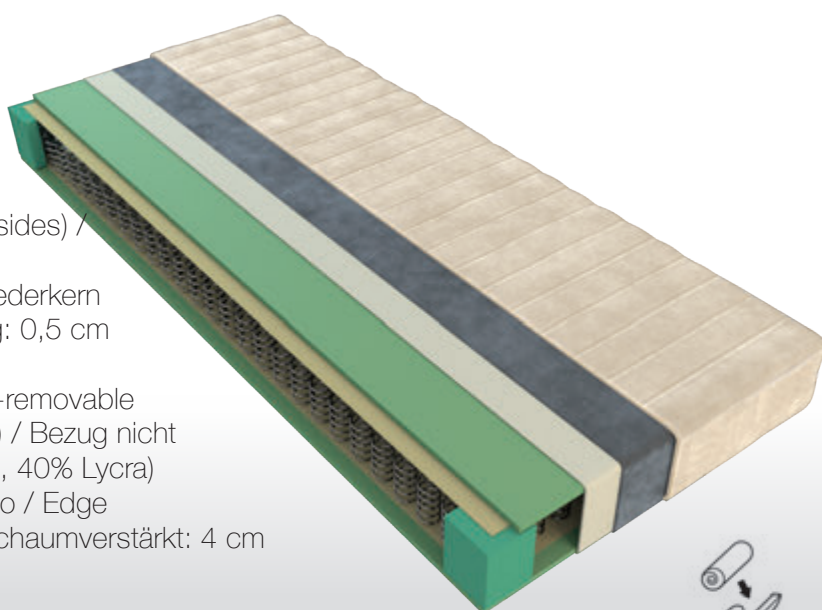

ECONOMIC PLUS

- Višina / Height / Höhe: 18 cm
- ECOFILC impregniran / ECOFILC impregnated / ECOFILC imprägniert
- PU pena (obojestranska) / PU foam (both sides) / Schaumstoff (beidseitig): 1,5 cm
- Žično vzmetenje / Bonell spring / Bonell-Federkern
- Prevlaka za peno / Cover for foam / Bezug: 0,5 cm
- Prešita nesnemljiva antialergijska prevleka (60 % bombaž, 40 % lycra) / Stitched non-removable antiallergic cover (60 % cotton, 40 % lycra) / Bezug nicht abnehmbar antiallergisch (60% Baumwolle, 40% Lycra)
- Dodatno stransko podprti robovi s PU peno / Edge reinforcements of PU foam / Kanten PU Schaumverstärkt: 4 cm