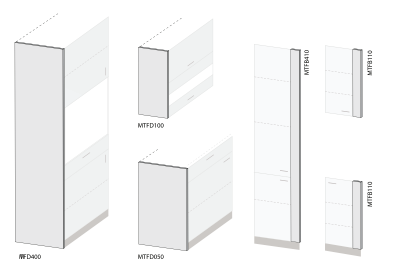

MULTIFORTE

Dimenzije so v cm / Sizes are in cm / Abmessung im cm