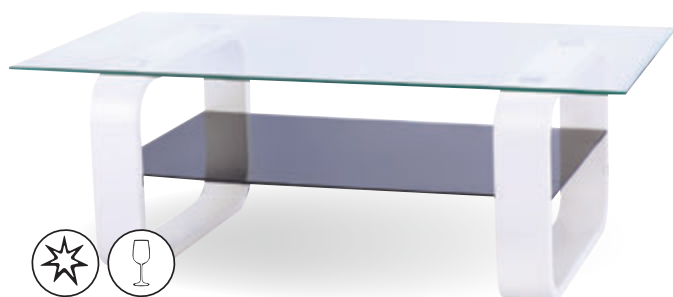

MAJLO

Ø 80 x 33 cm

ZUGGY

(1x) 120 x 60 x 50 cm
(2x) 50 x 50 x 45 cm

SPECIAL

120 x 60 x 40 cm

CLOWN

110 x 60 x 42 cm