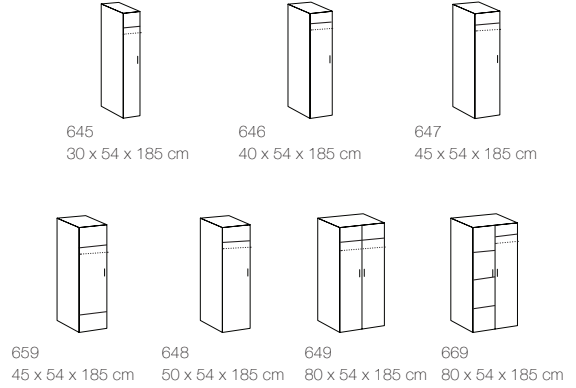

150 x 60 x 195 cm
200 x 60 x 195 cm

DOS 150
DOS 200

ECO BLST6

150 x 60 x 195 cm
200 x 60 x 195 cm

DOS 150
DOS 200

D08

DANZING

D06

D05

FUEGEN

D04

658
40 x 40 x 185 cm

931
KOŠARA ZA PERILO/
LAUNDRY BASKET/
WÄSCHE-BOXEN
1 par / 1 pair / 1 paar
(za / for / für 658)

635
93 - 135 x 54 x 186 cm

634
ZAVESA Z OBEŠALNO
PALICO / CURTAIN WITH
RAIL / VORHANG MIT
STANGE
(za / for / für: 635)