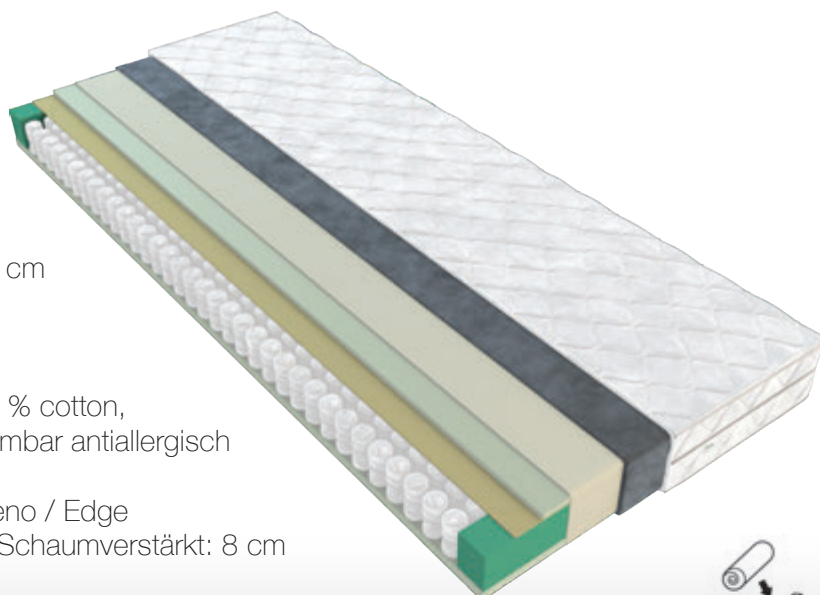

SKY LATEKS

- Višina / Height / Höhe: 24 cm
- Žepkasto jedro / Pocket core / Taschenfederkern: 16 cm
- ECOFILC impregniran / ECOFILC impregnated / ECOFILC imprägniert
- Pena (obojestranska) / Foam (both sides) / Schaumstoff (beidseitig): 2 cm
- Spominska pena / Memory foam / Memoryschaum: 3 cm
- Zaščitno platno / Protective canvas / Schutzbezug
- YUFLIN
- Prešita snemljiva antialergijska prevleka (80 % bombaž, 20 % poliester) / Stitched removable antiallergic cover (80 % cotton, 20 % polyester) / Matratzenbezug abnehmbar antiallergisch (80% Baumwolle, 20% Polyester)
- Dodatno stransko podprti robovi s PU peno / Edge reinforcements of PU foam / Kanten PU Schaumverstärkt: 8 cm

SKY MEMORY

- Višina / Height / Höhe: 15 cm
- SKY CELL pena / SKY CELL foam / SKY CELL Schaum: 14 cm
- Zaščitno platno / Protective canvas / Schutzbezug
- YUFLIN
- Snemljiva prevleka / Removable cover / Abnehmbarer Bezug

CLASSIC

- Višina / Height / Höhe: 21 cm
- Žepkasto jedro / Pocket core / Taschenfederkern: 16 cm
- ECOFILC impregniran / ECOFILC impregnated / ECOFILC imprägniert
- Pena (obojestranska) / Foam (both sides) / Schaumstoff (beidseitig): 2 cm
- YUFLIN
- Prešita snemljiva antialergijska prevleka (80 % bombaž, 20 % poliester) / Stitched removable antiallergic cover (80 % cotton, 20 % polyester) / Matratzenbezug abnehmbar antiallergisch (80 % Baumwolle, 20 % Polyester)
- Dodatno stransko podprti robovi s PU peno / Edge reinforcements of PU foam / Kanten PU Schaumverstärkt: 8 cm