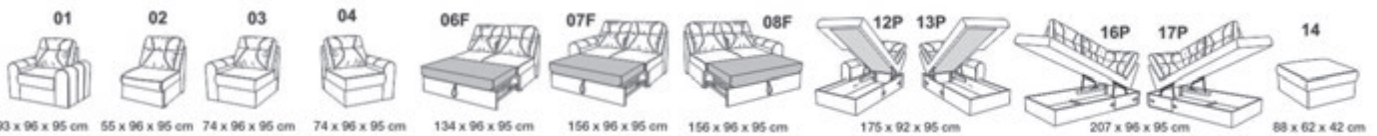

Dimenzije so v cm / Sizes are in cm / Abmessung im cm

1

JOLANA

- 1 180 cm
- 2 240 cm

2

MARTINA

240 cm

APOLO

285 x 230 x 100 cm, ☾ 129 x 205 cm;
285 x 306 x 100 cm, ☾ 129 x 205 cm

COMO

295 x 220 x 85 cm, ☾ 238 x 142 cm

TANGO

265 x 190 x 106 cm, ☾ 210 x 128 cm

BRAZIL

GRAF

275 x 199 x 99 cm, C 128 x 210 cm

TRIKS

255 x 195 x 85 cm, C 210 x 130 cm

TIFANI

280 x 197 x 90 cm, ☾ 203 x 130 cm

NEEA 016

250 x 220 x 79 cm, ☾ 185 x 120 cm

KELN

240 x 166 x 74 cm, ☾ 193 x 130