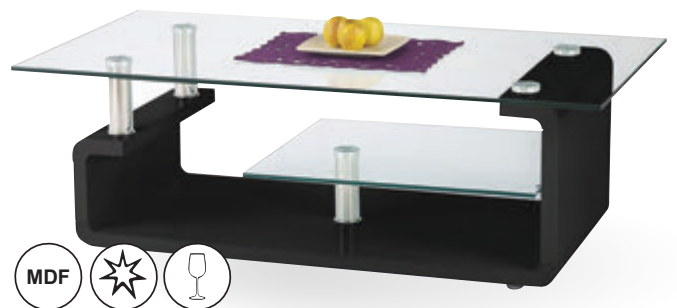

BAILEY
105 x 60 x 45,6 cm

MDF  MDF 
JOHN / JACK
60 x 60 x 55 cm 100 x 60 x 55 cm

MDF 
TANGO
105 x 62 x 40 cm

BRIDGE, RAINBOW, ARROW, SUNSET, FRESH, INFO
105 x 55 x 32 cm

MDF  
KALUGA
120 x 65 x 40 cm

MDF  
PLATY
120 x 65 x 40 cm

INTRO

100 x 60 x 45 cm

MATIAS

Ø 48 x 58 cm

KARLOS

Ø 49 x 50 cm

YOOP

Ø 50 x 58 cm