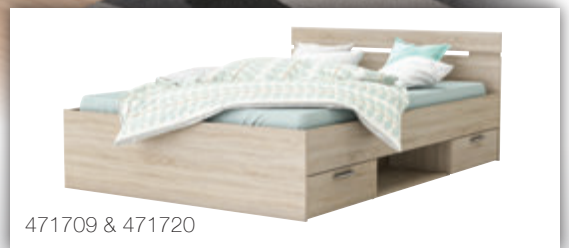

471709 & 471720