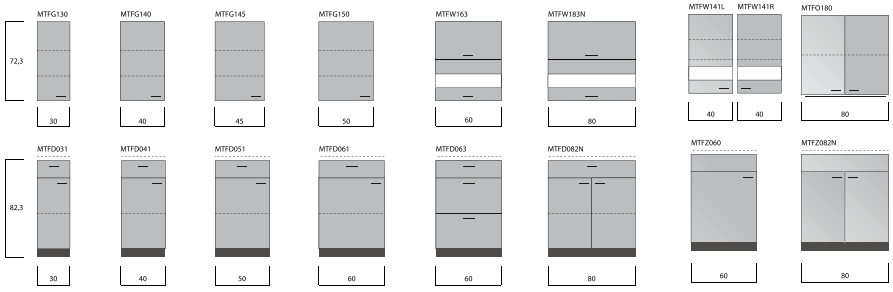

V7-60-1K/1 60x30x72

V7-80-2K/1 80x30x72

V7-80-2KS/1 80x30x72

A7-60-1K/1 60x30x55

COMFORT

- ① 240 cm
- ② 300 cm
- ③ 180 cm

Dimenzije so v cm / Sizes are in cm / Abmessung im cm

MULTIFORTE

Dimenzije so v cm / Sizes are in cm / Abmessung im cm

1

JOLANA

- 1 180 cm
- 2 240 cm

2

MARTINA

240 cm

APOLO